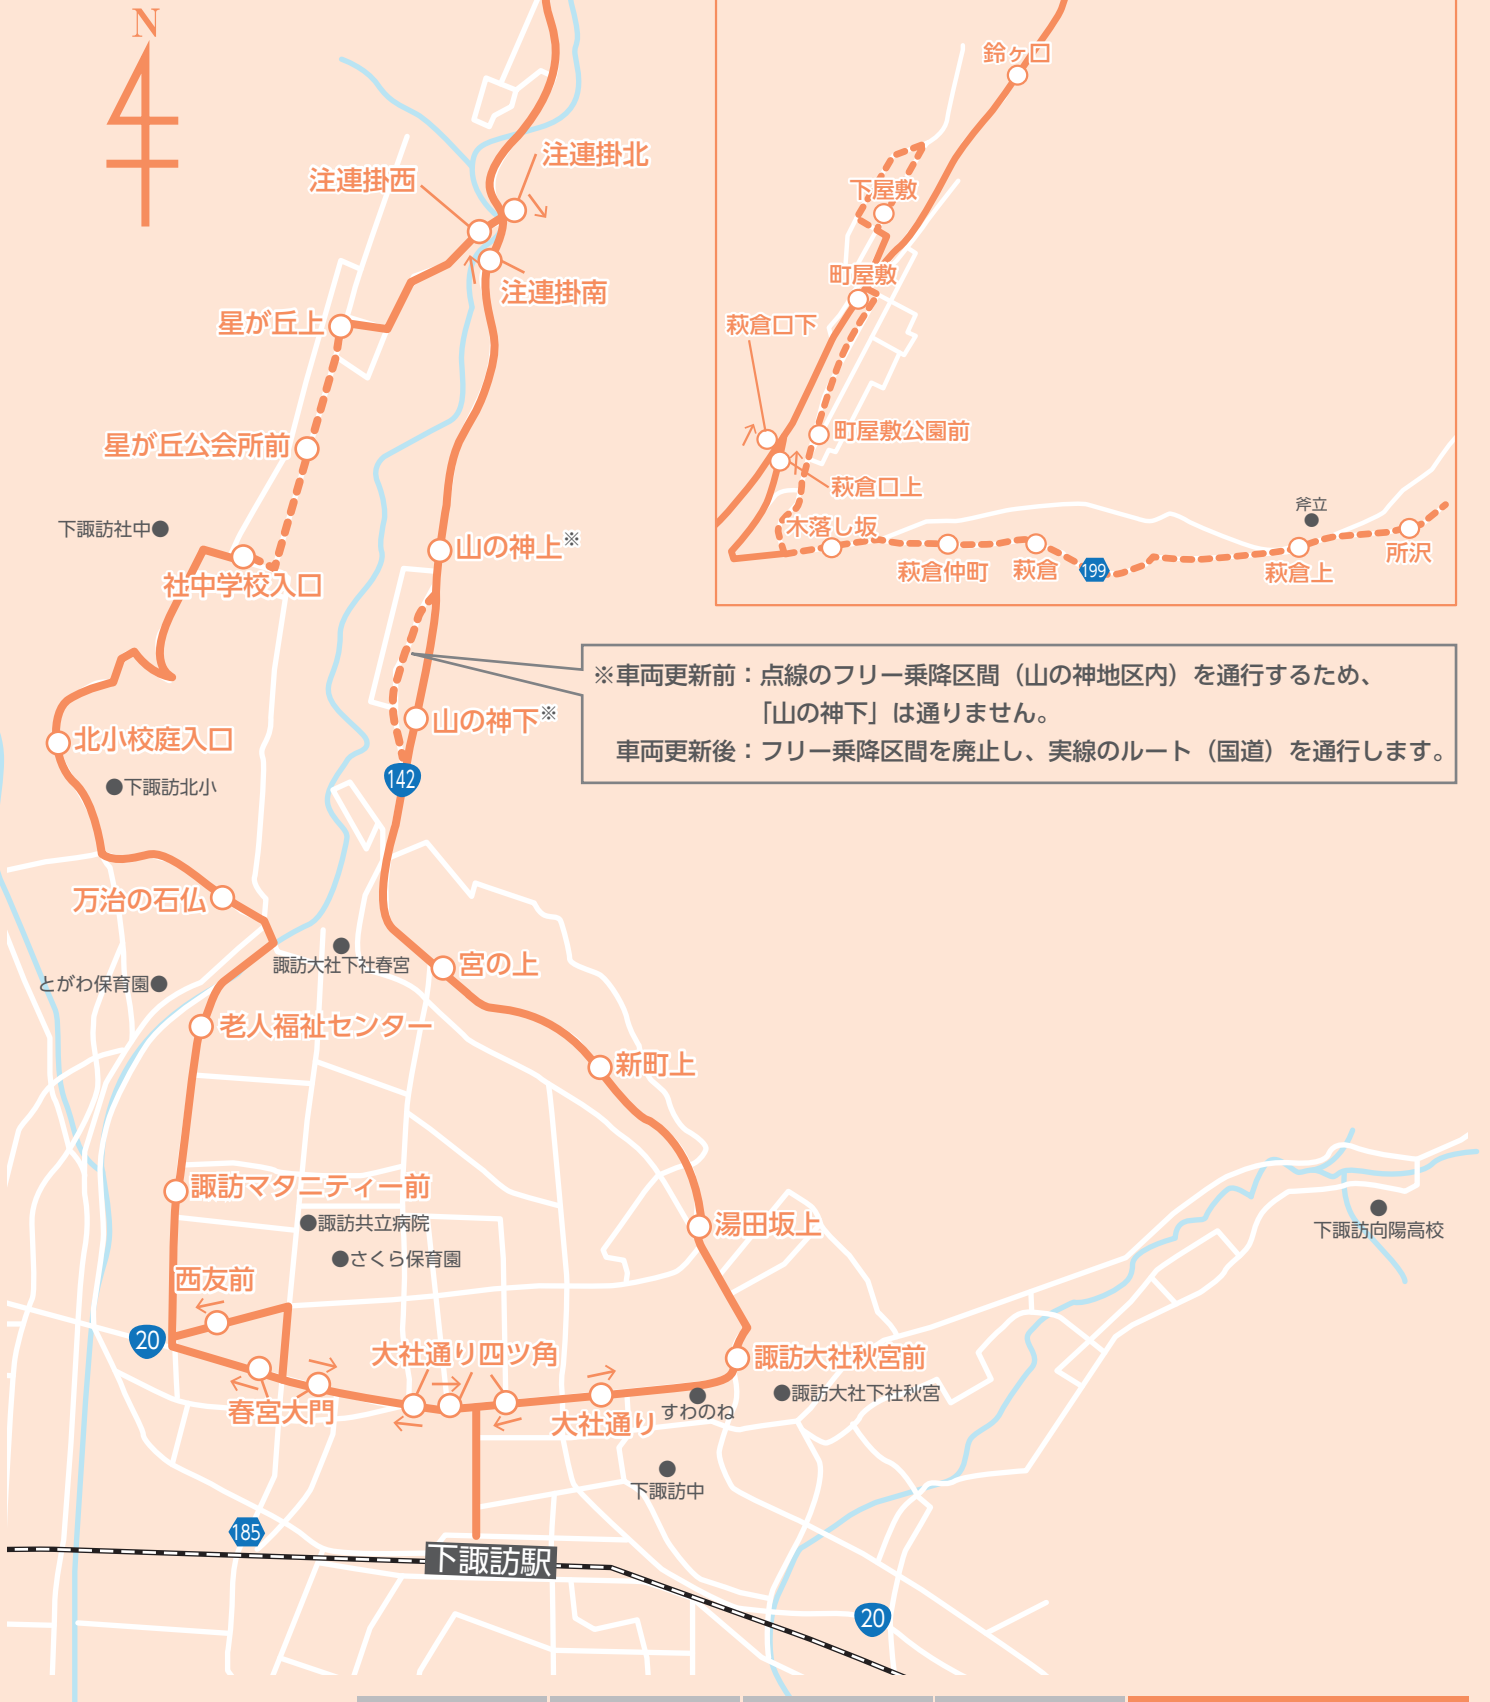

# 萩倉・星が丘線 路線図

- ・破線はフリー乗降区間です。
- ・回る方面によって乗降場所が異なったり、停車しないバス停があります。
- ・矢印があるバス停は、矢印の方面に進むバスのみ停車します。

萩倉・星が丘線 (星が丘 先回り)	3便	5便	7便	9便	11便
下諏訪駅(発)	9:40	11:54	14:01	16:09	19:00
大社通り四ツ角	9:41	11:55	14:02	16:10	19:01
西友前	9:43	11:57	14:04	16:12	19:03
諏訪マタニティー前	9:44	11:58	14:05	16:13	19:04
老人福祉センター	9:45	11:59	14:06	16:14	19:05
万治の石仏	9:46	12:00	14:07	16:15	19:06
北小校庭入口	9:47	12:01	14:08	16:16	19:07
社中学校入口	9:49	12:03	14:10	16:18	19:09
星が丘公会所前	9:50	12:04	14:11	16:19	19:10
星が丘上	9:51	12:05	14:12	16:20	19:11
注連掛西	9:52	12:06	14:13	16:21	19:12
長坂団地前	9:52	12:06	14:13	16:21	19:12
落合橋	9:53	12:07	14:14	16:22	19:13
萩倉口下	9:54	12:08	14:15	16:23	19:14
下屋敷	9:57	12:11	14:18	16:26	19:17
町屋敷	9:59	12:13	14:20	16:28	19:19
鈴ヶ口	10:00	12:14	14:21	16:29	19:20
樋橋	10:04	12:18	14:25	16:33	19:24
鈴ヶ口	10:06	12:20	14:27	16:35	19:26
町屋敷	10:07	12:21	14:28	16:36	19:27
町屋敷公園前	10:08	12:22	14:29	16:37	19:28
木落とし坂	10:09	12:23	14:30	16:38	19:29
萩倉仲町	10:10	12:24	14:31	16:39	19:30
萩倉	10:11	12:25	14:32	16:40	19:31
萩倉上	10:11	12:25	14:32	16:40	19:31
所沢	10:14	12:28	14:35	16:43	19:34
萩倉上	10:15	12:29	14:36	16:44	19:35
萩倉	10:15	12:29	14:36	16:44	19:35
萩倉仲町	10:16	12:30	14:37	16:45	19:36
木落とし坂	10:17	12:31	14:38	16:46	19:37
萩倉口上	10:18	12:32	14:39	16:47	19:38
落合橋	10:19	12:33	14:40	16:48	19:39
注連掛北	10:20	12:34	14:41	16:49	19:40
山の神	10:21	12:35	14:42	16:50	19:41
宮の上	10:22	12:36	14:43	16:51	19:42
新町上	10:22	12:36	14:43	16:51	19:42
湯田坂上	10:23	12:37	14:44	16:52	19:43
諏訪大社秋宮前	10:24	12:38	14:45	16:53	19:44
大社通り四ツ角	10:25	12:39	14:46	16:54	19:45
下諏訪駅(着)	10:29	12:43	14:50	16:58	19:49