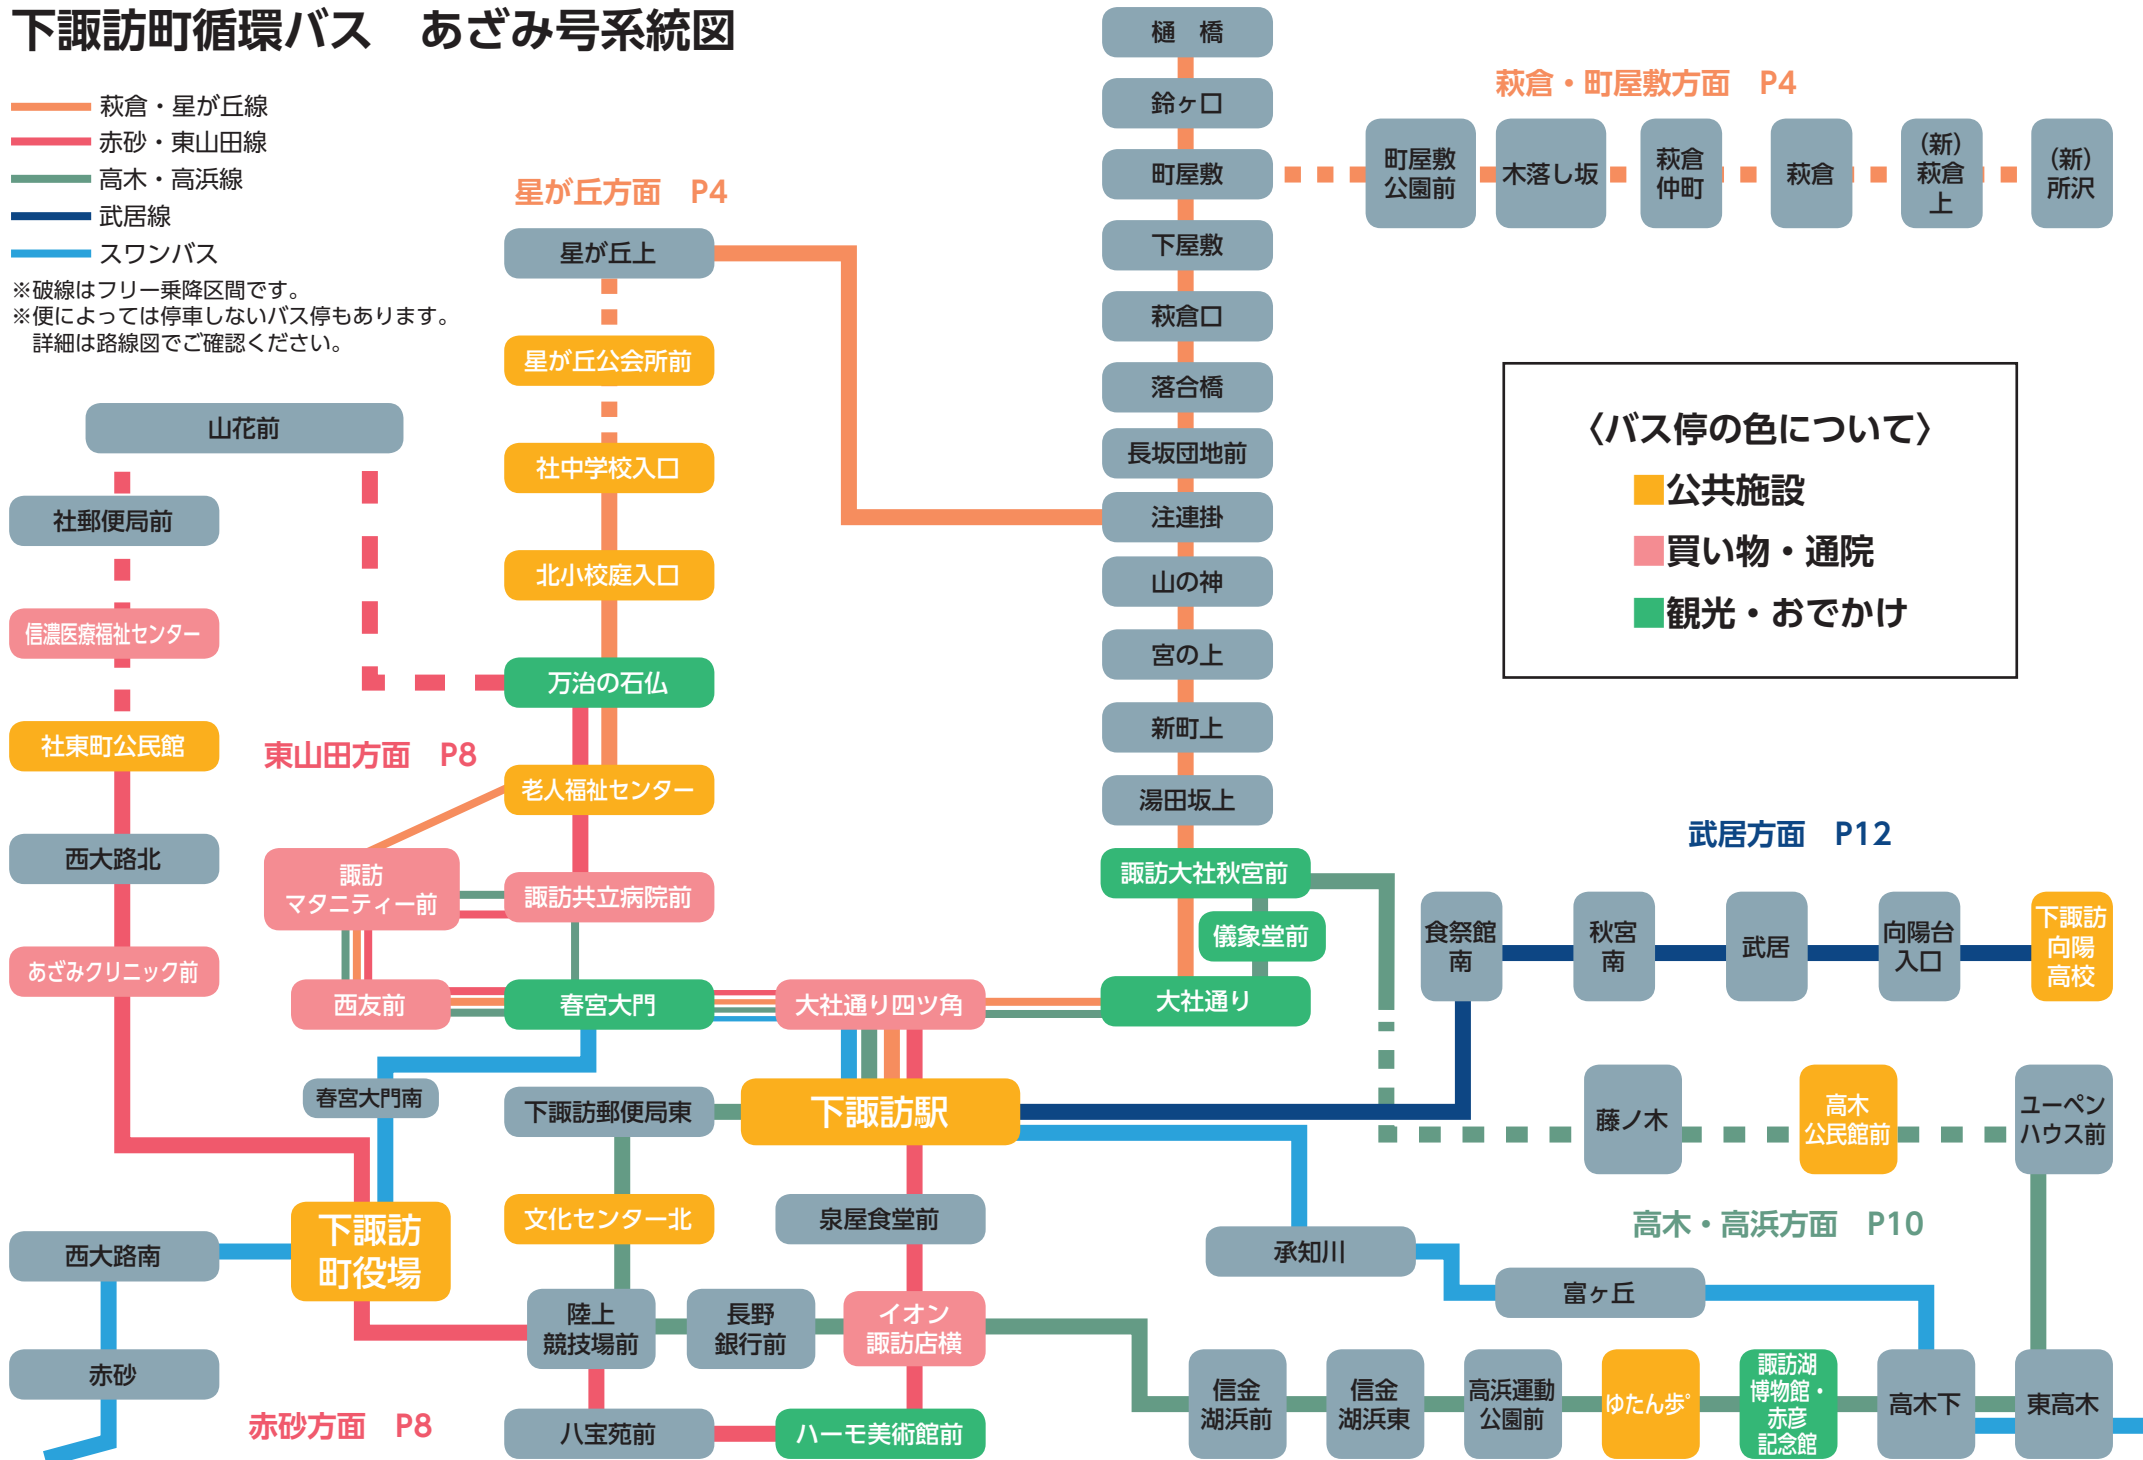

下諏訪町循環バス あざみ号系統図

- 萩倉・星が丘線
- 赤砂・東山田線
- 高木・高浜線
- 武居線
- スワンバス

※破線はフリー乗降区間です。
 ※便によっては停車しないバス停もあります。
 詳細は路線図でご確認ください。

〈バス停の色について〉

- 公共施設
- 買い物・通院
- 観光・おでかけ