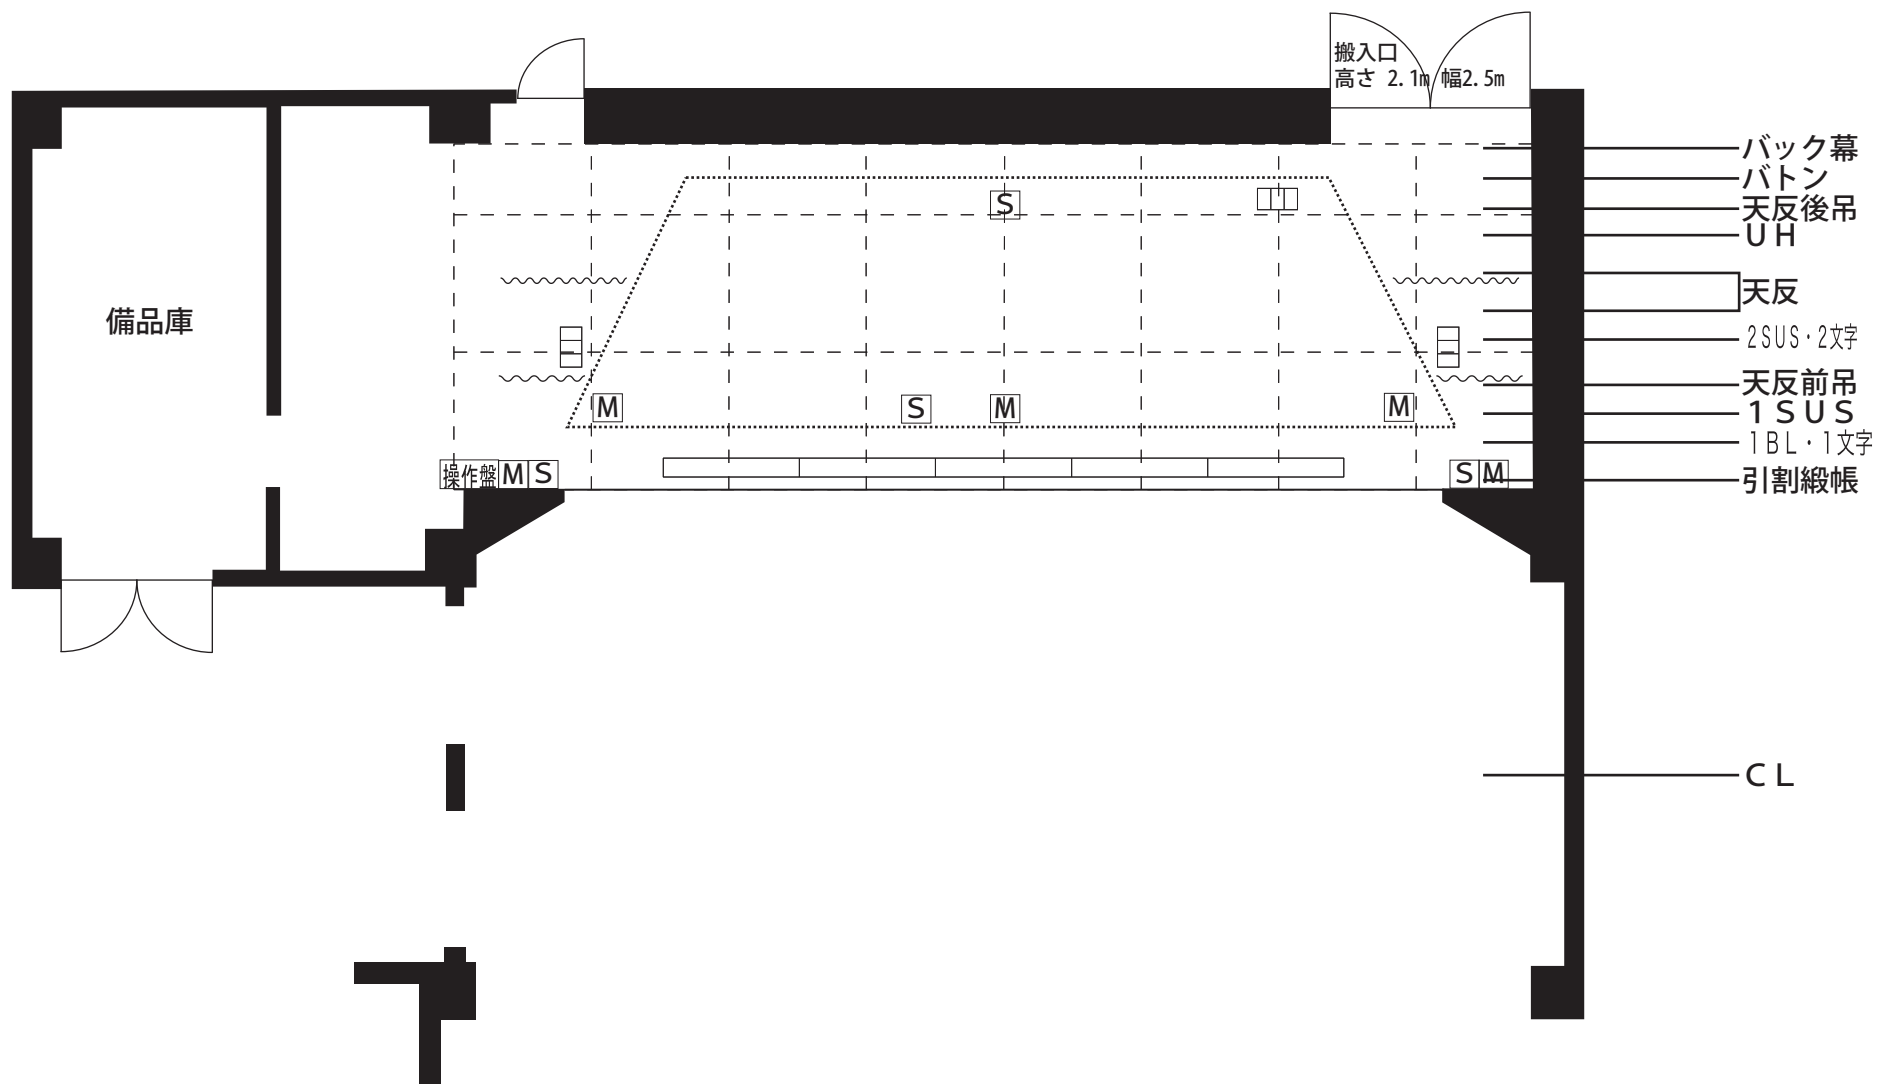

下諏訪総合文化センター あすなろホール舞台平面図

縮尺 1 : 100
方眼 1目盛り = 1K

プロセニウム
間口 11.5m 奥行き 4.5m 高さ 5m
緞帳 開閉 11秒 (固定)

催物名	
日程	

音響

- M マイクコンセント
- S スピーカーコンセント

照明

- □ フロアコンセント T型 20A 3ヶ口