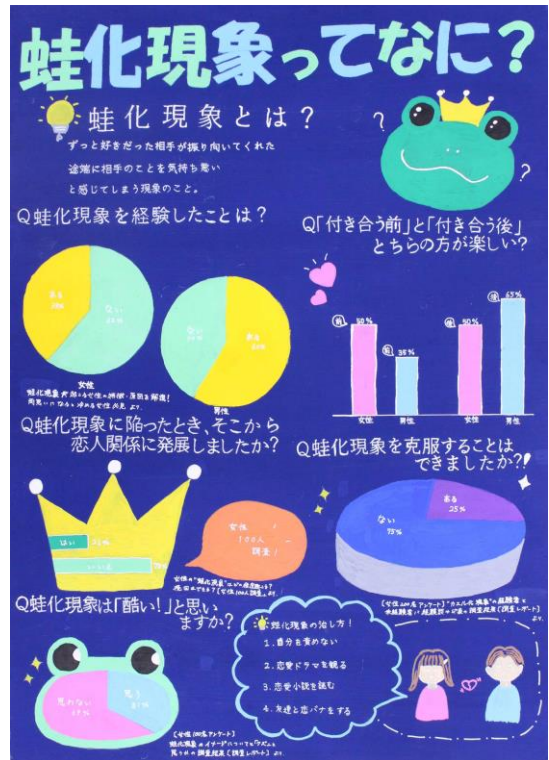

金賞 下中3年 太田 星來 藤森 幸