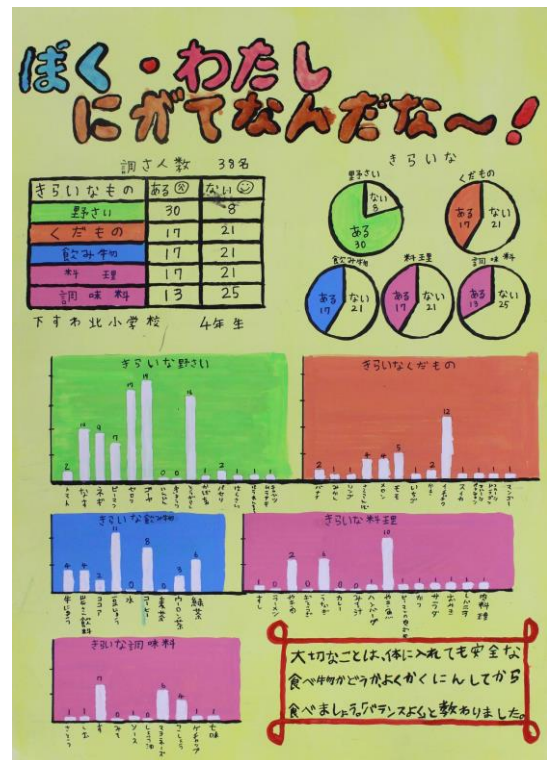

銀賞 北小 4年 府波 龍明