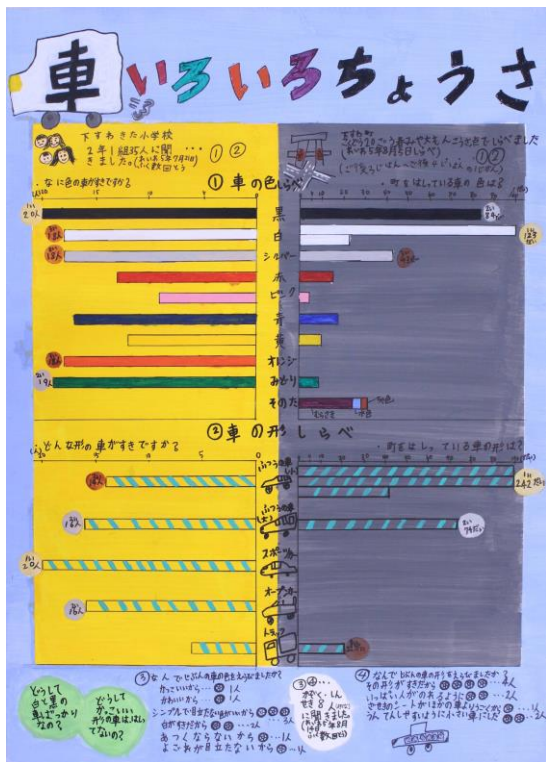

第 45 回下諏訪町統計グラフコンクール受賞作品(第1部)

金賞 北小2年 グルン麻椰

銀賞 北小2年 武田 梨杏

銅賞 北小2年 高橋 陸

努力賞 北小2年 河西 真帆人