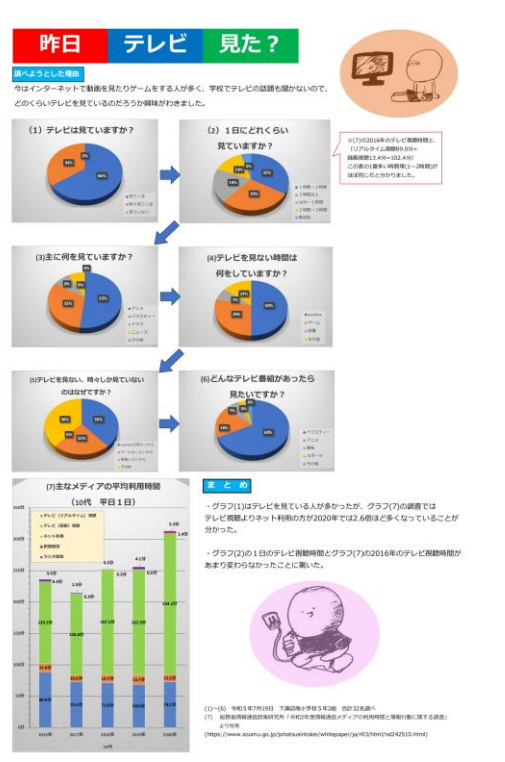

# 第45回下諏訪町統計グラフコンクール受賞作品(パソコンの部)

銀賞 社中2年 林 悠太郎 山田 朔弥