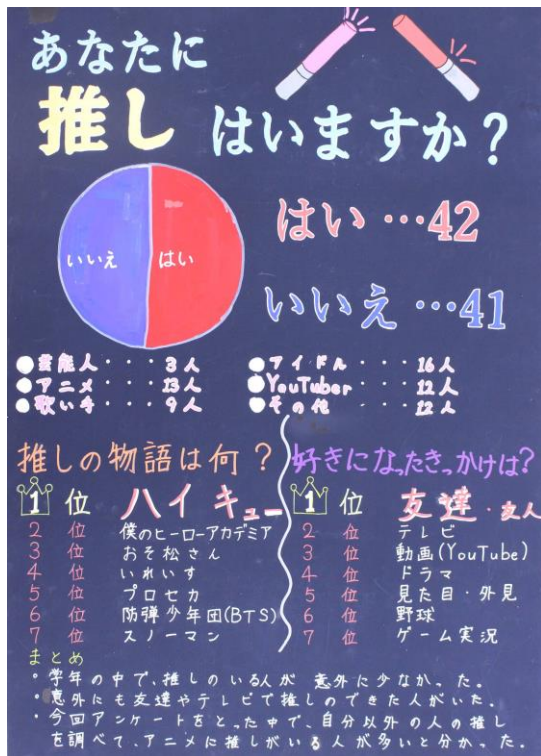

# 第45回下諏訪町統計グラフコンクール受賞作品(第4部)

銅賞 下中1年 武居聖奈 今溝ソラ  
倉田優杏 小林姫舞

銅賞 下中2年 今井 拓哉

努力賞 下中1年 小林 くるみ 小松 梨乃

努力賞 下中2年 土田聖渚 山口プンイサー  
山口葉奈 津金心夏 田中優七心

第 45 回下諏訪町統計グラフコンクール受賞作品(第 4 部)

努力賞 下中 2 年 宮田 真那