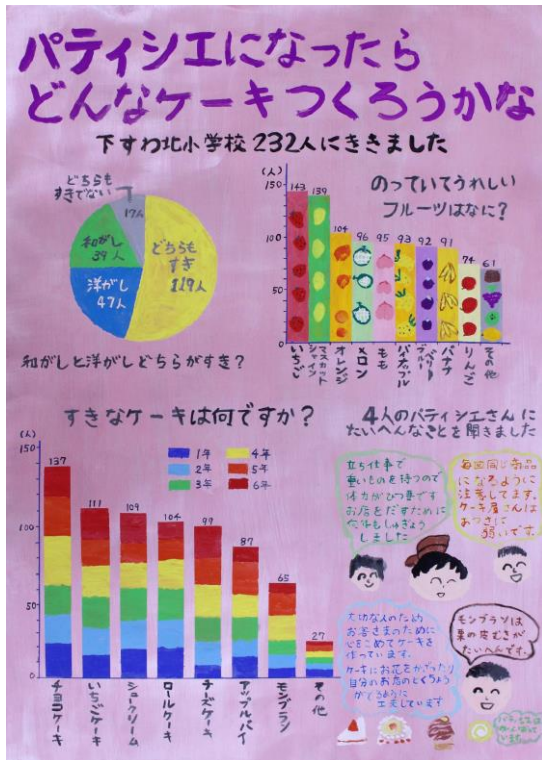

第 45 回下諏訪町統計グラフコンクール受賞作品(第2部)

金賞 北小 4年 栗山 理帆