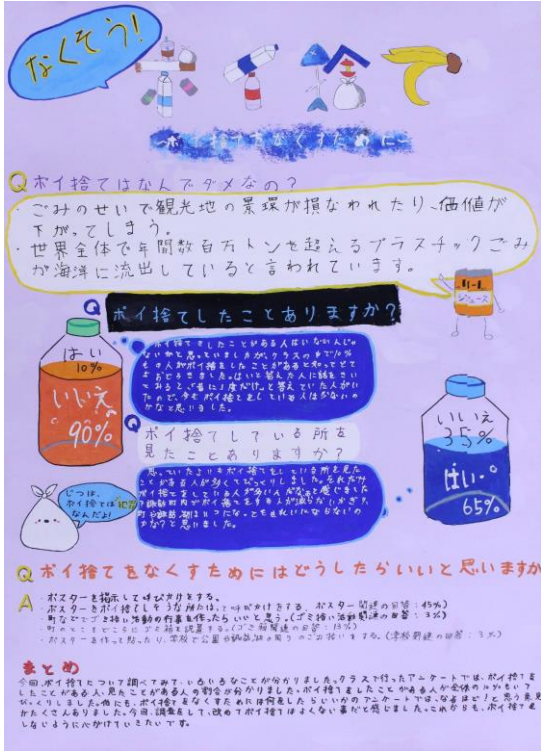

第45回下諏訪町統計グラフコンクール受賞作品(第4部)

銅賞 下中1年 武居聖奈 今溝ソラ
倉田優杏 小林姫舞