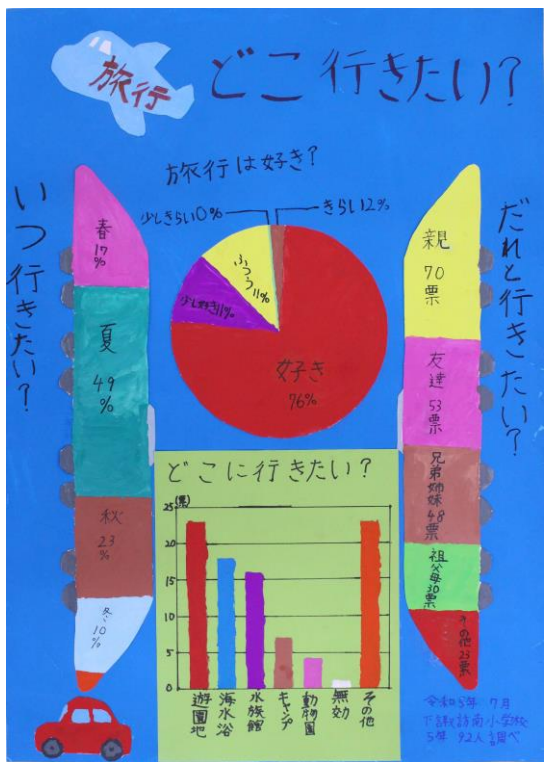

銅賞 南小5年 滝沢 佑真