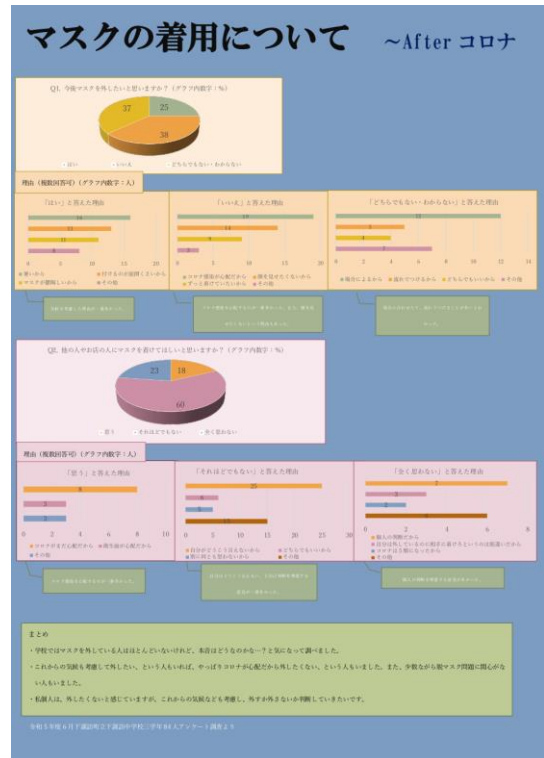

努力賞 下中 3 年 五味 志織