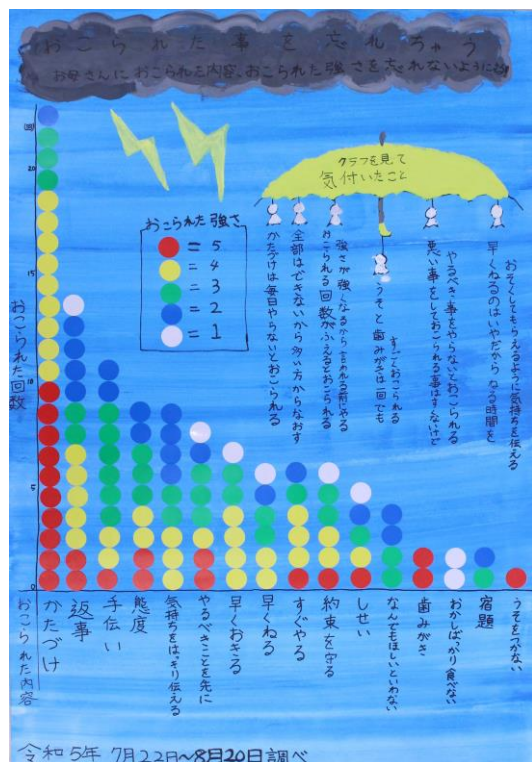

銀賞 南小5年 井上 安百合