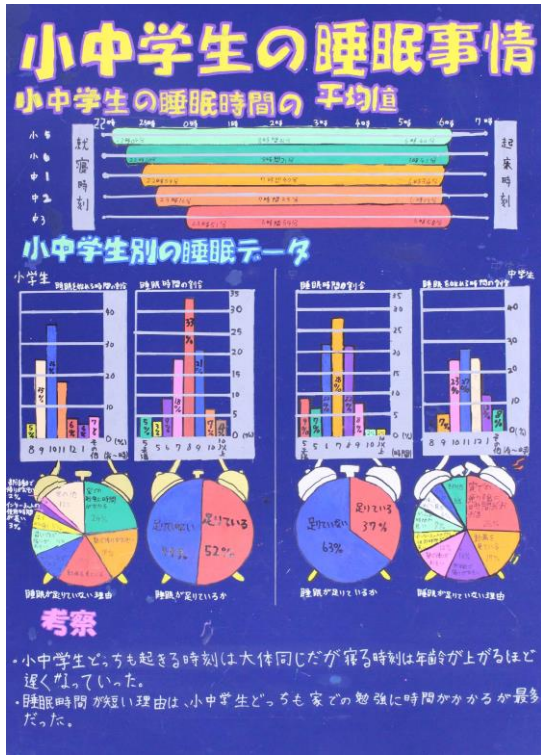

第45回下諏訪町統計グラフコンクール受賞作品(第4部)

金賞 下中1年 工藤晃太郎 笠原心咲
大野弘稀 花岡龍人