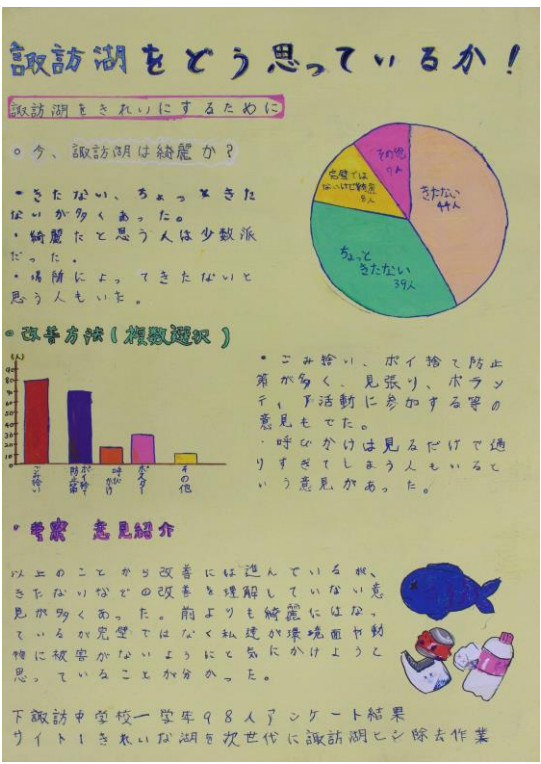

# 第45回下諏訪町統計グラフコンクール受賞作品(第4部)

銅賞 下中1年 武居聖奈 今溝ソラ  
倉田優杏 小林姫舞

銅賞 下中2年 今井 拓哉

努力賞 下中1年 小林 くるみ 小松 梨乃

努力賞 下中2年 土田聖渚 山口プンイサー  
山口葉奈 津金心夏 田中優七心

第 45 回下諏訪町統計グラフコンクール受賞作品(第 4 部)

努力賞 下中 2 年 宮田 真那