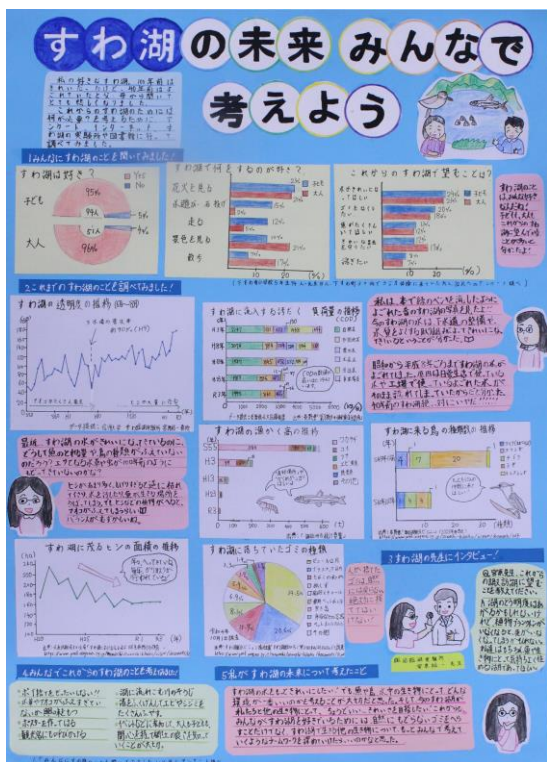

第45回下諏訪町統計グラフコンクール受賞作品(第3部)

金賞 南小5年 鮎澤 優奈