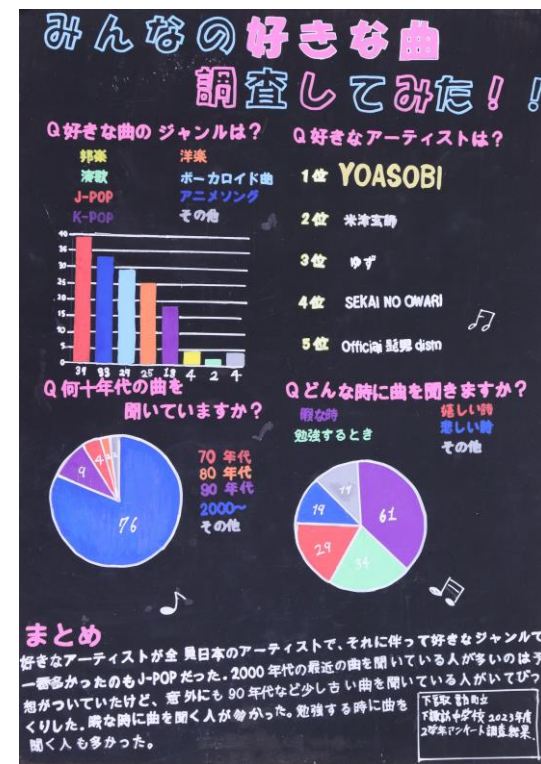

# 第45回下諏訪町統計グラフコンクール受賞作品(第4部)

銅賞 下中1年 武居聖奈 今溝ソラ  
倉田優杏 小林姫舞

銅賞 下中2年 今井 拓哉

努力賞 下中1年 小林 くるみ 小松 梨乃

努力賞 下中2年 土田聖渚 山口プンイサー  
山口葉奈 津金心夏 田中優七心

第 45 回下諏訪町統計グラフコンクール受賞作品(第 4 部)

努力賞 下中 2 年 宮田 真那