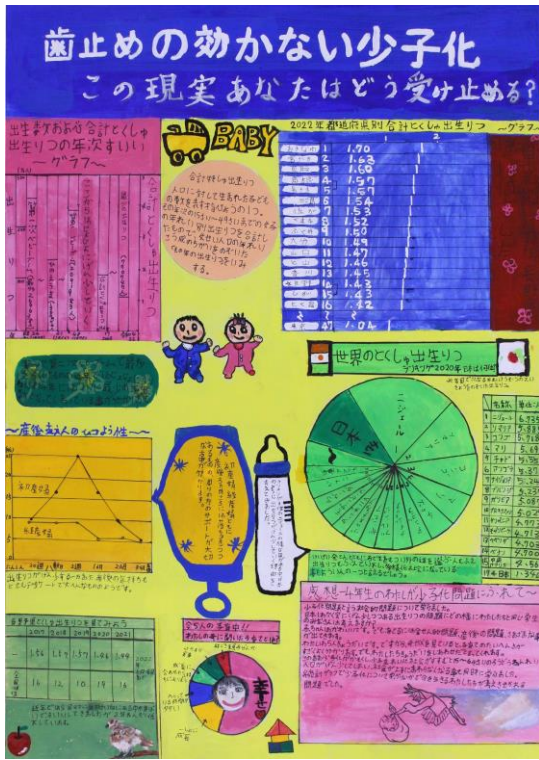

銀賞 南小 4年 栗山 佳子