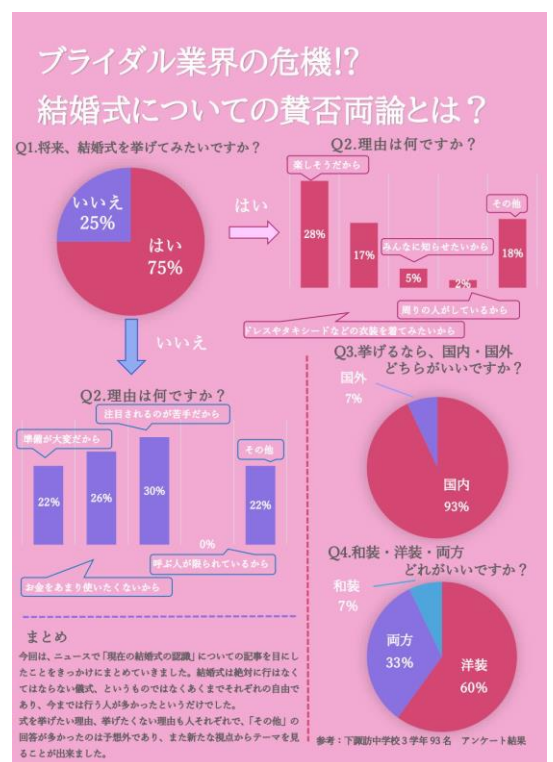

金賞 下中3年 矢島 優衣 藤森 菜々子