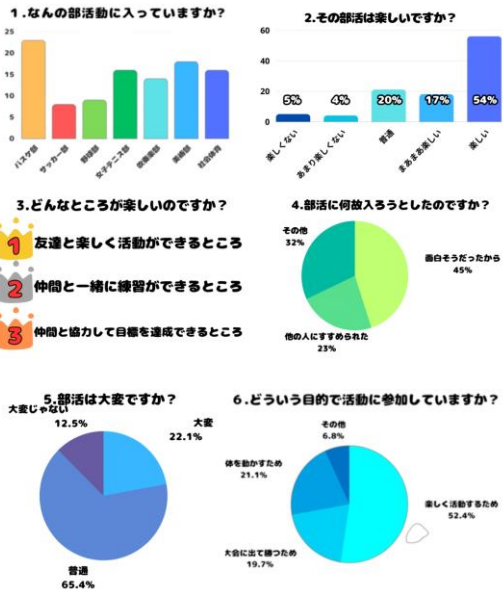

第45回下諏訪町統計グラフコンクール受賞作品(パソコンの部)

銀賞 社中2年 林 悠太郎 山田 朔弥

社中生徒 部活なに入ってる?