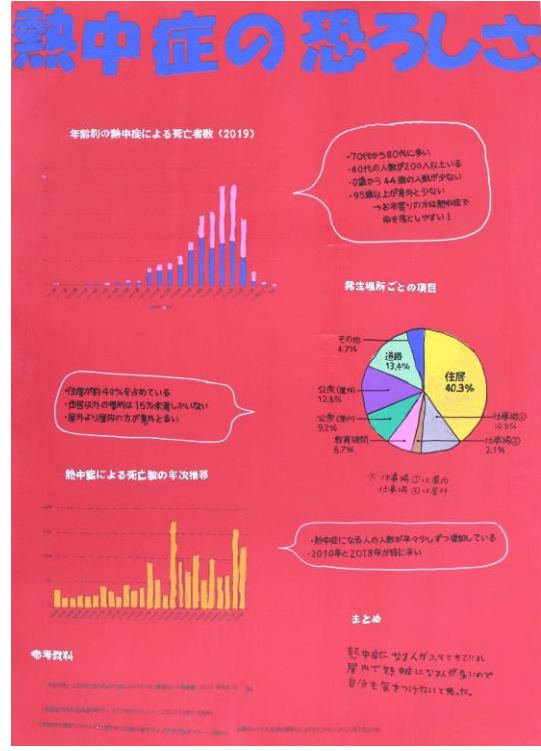

銅賞 下中2年 今井 拓哉