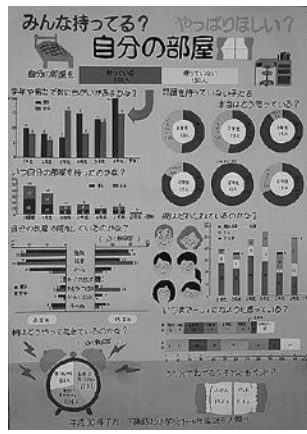

2 北小4年 杉浦梨心

- 1 = 第1部 (小学1年・2年)
- 2 = 第2部 (小学3年・4年)
- 3 = 第3部 (小学5年・6年)
- 4 = 第4部 (中学生)
- 5 = 第5部 (高校生以上)
- パソコン = パソコンの部