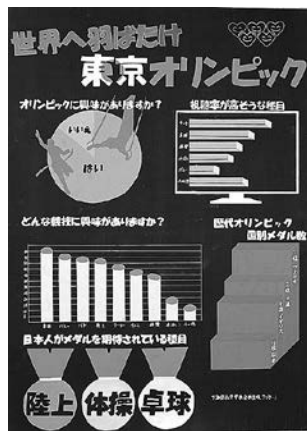

第40回下諏訪町統計グラフコンクール 応募作品全52点

熱意と地道な努力を感じる力作が集まりました

下諏訪町統計グラフコンクールの作品審査会が8月29日(水)に行われ、町内の学校の先生や町理事者等の審査員による審査のもと、全6部門の入賞作品が決まりました。

今年は、6部門に52点(88人)の応募があり、この中から金・銀・銅・努力賞に47作品が選ばれました。以下入賞者をご紹介します。※⊕は共同作品出品者。

- 1 = 第1部 (小学1年・2年)
- 2 = 第2部 (小学3年・4年)
- 3 = 第3部 (小学5年・6年)
- 4 = 第4部 (中学生)
- 5 = 第5部 (高校生以上)
- パソコン = パソコンの部

3 北小5年 松澤暖奈

3 北小5年 赤沼良樹

3 南小5年 野明芽衣

5 松澤洋高・松澤結衣
松澤暖奈・松澤沙依
松澤伽奈

4 社中3年 鶴塚愛来
伊藤 葵

4 下中3年 金子妃菜
関りお

4 下中3年 青山紗彩
安田幸叶

パソコン 社中1年 保科陽輝
山岡巧睦
田島優大

パソコン 林 賢康・林 泰寛
林 知寛・林 高寛

パソコン 北小6年 林 泰寛