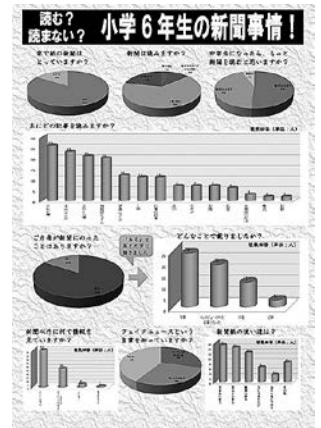

第40回下諏訪町統計グラフコンクール 応募作品全52点

熱意と地道な努力を感じる力作が集まりました

下諏訪町統計グラフコンクールの作品審査会が8月29日(水)に行われ、町内の学校の先生や町理事者等の審査員による審査のもと、全6部門の入賞作品が決まりました。

今年は、6部門に52点(88人)の応募があり、この中から金・銀・銅・努力賞に47作品が選ばれました。以下入賞者をご紹介します。※⊕は共同作品出品者。

- 1 = 第1部 (小学1年・2年)
- 2 = 第2部 (小学3年・4年)
- 3 = 第3部 (小学5年・6年)
- 4 = 第4部 (中学生)
- 5 = 第5部 (高校生以上)
- パソコン = パソコンの部

3 北小5年 松澤暖奈

3 北小5年 赤沼良樹

3 南小5年 野明芽衣

5 松澤洋高・松澤結衣
松澤暖奈・松澤沙依
松澤伽奈

4 社中3年 鶴塚愛来
伊藤 葵

4 下中3年 金子妃菜
関りお

4 下中3年 青山紗彩
安田幸叶

パソコン 社中1年 保科陽輝
山岡巧睦
田島優大

パソコン 林 賢康・林 泰寛
林 知寛・林 高寛

パソコン 北小6年 林 泰寛