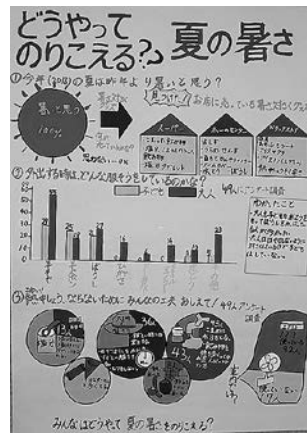

2 南小4年 武井千佳

- 1 = 第1部 (小学1年・2年)
- 2 = 第2部 (小学3年・4年)
- 3 = 第3部 (小学5年・6年)
- 4 = 第4部 (中学生)
- 5 = 第5部 (高校生以上)
- パソコン = パソコンの部