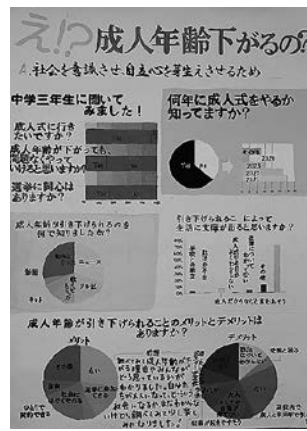

第40回下諏訪町統計グラフコンクール 応募作品全52点

熱意と地道な努力を感じる力作が集まりました

下諏訪町統計グラフコンクールの作品審査会が8月29日(水)に行われ、町内の学校の先生や町理事者等の審査員による審査のもと、全6部門の入賞作品が決まりました。

今年は、6部門に52点(88人)の応募があり、この中から金・銀・銅・努力賞に47作品が選ばれました。以下入賞者をご紹介します。※⊕は共同作品出品者。

- 1 = 第1部 (小学1年・2年)
- 2 = 第2部 (小学3年・4年)
- 3 = 第3部 (小学5年・6年)
- 4 = 第4部 (中学生)
- 5 = 第5部 (高校生以上)
- パソコン = パソコンの部

3 北小5年 松澤暖奈

3 北小5年 赤沼良樹

3 南小5年 野明芽衣

5 松澤洋高・松澤結衣
松澤暖奈・松澤沙依
松澤伽奈

4 社中3年 鶴塚愛来
伊藤 葵

4 下中3年 金子妃菜
関りお

4 下中3年 青山紗彩
安田幸叶