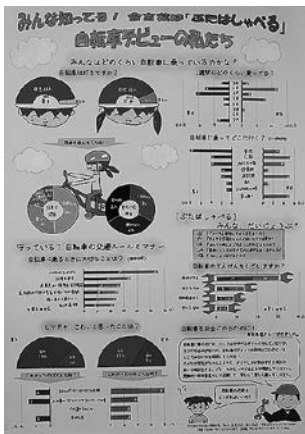

2 北小4年 松澤沙依

- 1 = 第1部 (小学1年・2年)
- 2 = 第2部 (小学3年・4年)
- 3 = 第3部 (小学5年・6年)
- 4 = 第4部 (中学生)
- 5 = 第5部 (高校生以上)
- パソコン = パソコンの部