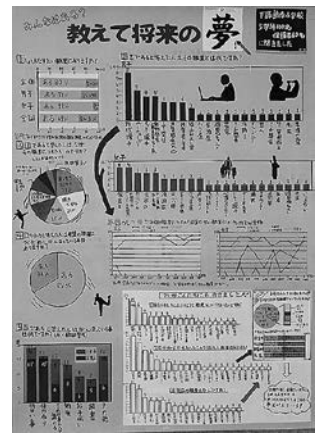

第40回下諏訪町統計グラフコンクール 応募作品全52点

熱意と地道な努力を感じる力作が集まりました

下諏訪町統計グラフコンクールの作品審査会が8月29日(水)に行われ、町内の学校の先生や町理事者等の審査員による審査のもと、全6部門の入賞作品が決まりました。

今年は、6部門に52点(88人)の応募があり、この中から金・銀・銅・努力賞に47作品が選ばれました。以下入賞者をご紹介します。※⊕は共同作品出品者。

- 1 = 第1部 (小学1年・2年)
- 2 = 第2部 (小学3年・4年)
- 3 = 第3部 (小学5年・6年)
- 4 = 第4部 (中学生)
- 5 = 第5部 (高校生以上)
- パソコン = パソコンの部

3 北小5年 松澤暖奈

3 北小5年 赤沼良樹

3 南小5年 野明芽衣

5 松澤洋高・松澤結衣
松澤暖奈・松澤沙依
松澤伽奈

4 社中3年 鶴塚愛来
伊藤 葵

4 下中3年 金子妃菜
関りお

4 下中3年 青山紗彩
安田幸叶