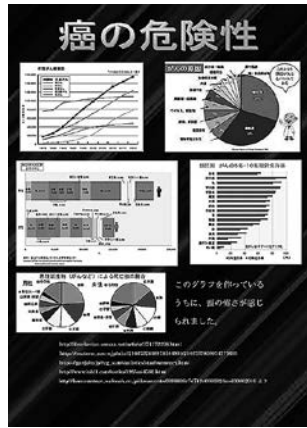

第40回下諏訪町統計グラフコンクール 応募作品全52点

熱意と地道な努力を感じる力作が集まりました

下諏訪町統計グラフコンクールの作品審査会が8月29日(水)に行われ、町内の学校の先生や町理事者等の審査員による審査のもと、全6部門の入賞作品が決まりました。

今年は、6部門に52点(88人)の応募があり、この中から金・銀・銅・努力賞に47作品が選ばれました。以下入賞者をご紹介します。※⊕は共同作品出品者。

- 1 = 第1部 (小学1年・2年)
- 2 = 第2部 (小学3年・4年)
- 3 = 第3部 (小学5年・6年)
- 4 = 第4部 (中学生)
- 5 = 第5部 (高校生以上)
- パソコン = パソコンの部

3 北小5年 松澤暖奈

3 北小5年 赤沼良樹

3 南小5年 野明芽衣

5 松澤洋高・松澤結衣
松澤暖奈・松澤沙依
松澤伽奈

4 社中3年 鶴塚愛来
伊藤 葵

4 下中3年 金子妃菜
関りお

4 下中3年 青山紗彩
安田幸叶