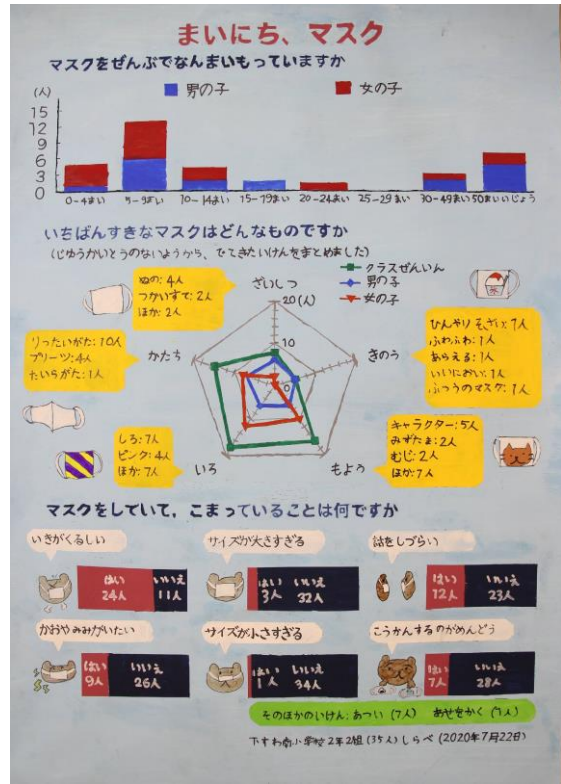

第42回下諏訪町統計グラフコンクール受賞作品(第1部)

金賞 南小2年 鮎澤優奈

銀賞 南小2年 小川奎

銅賞 南小2年 井上安百合