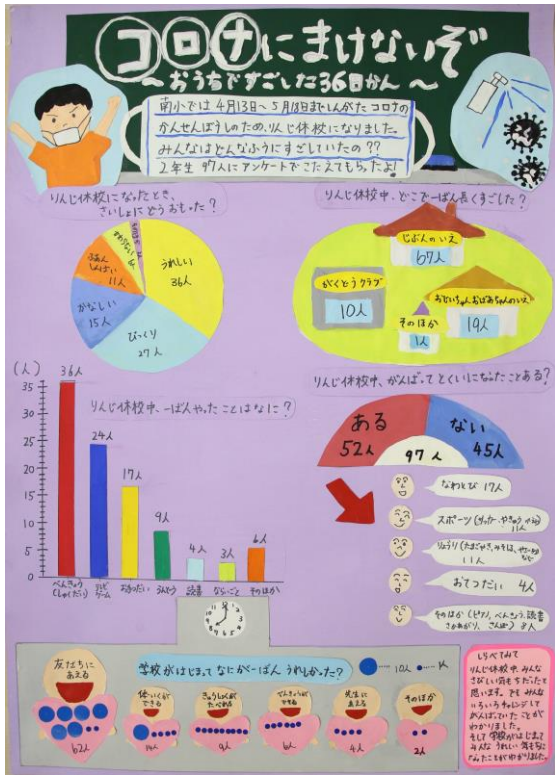

第42回下諏訪町統計グラフコンクール受賞作品(第1部)

金賞 南小2年 鮎澤優奈

銀賞 南小2年 小川奎

銅賞 南小2年 井上安百合