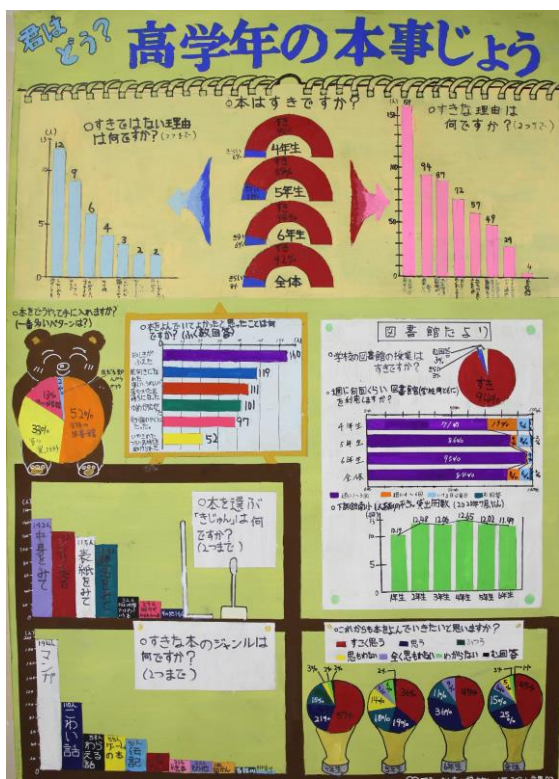

# 第42回下諏訪町統計グラフコンクール受賞作品(第2部)

## 金賞 南小 4年 野明柚希

## 銅賞 南小 4年 小林くるみ