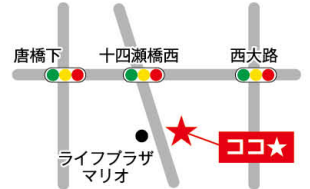

下諏訪町の企業紹介 第92弾 「美容室Daisy」

クローズアップしめすでは、町内の企業を紹介しています。内容は各企業から提出いただいた原稿を基に掲載しています。掲載を希望する企業は下諏訪町 総務課 情報防災係（電話27-1111 内線261）までご連絡ください。

2011年に開店して今年で10年になる下諏訪町と岡谷市の堺にある美容室です。「大人かわいく、大人きれいに。プライベート空間でリラックス。お客様と長くお付き合い出来るお店に。」をコンセプトに営業しています。

いくつになっても「きれいがかわいらしくいたい」そんな思いのお手伝いをさせていただきます。店内は一人ひとりに対して対応させていただきますのでプライベート空間でリラックスしていただけます。日頃のストレス解消とともにステキなヘアスタイルをご提供させていただきます。一人一人になりたい自分、頭皮髪質の悩みも違います。その方に合った方法をご提案させていただきます。

予約制となっております、ご予約は電話にて受付しております。お気軽にお問い合わせください。メニューなどはホームページに掲載しておりますのでチェックしてみてください。

- ☐所在地 下諏訪町4411番地14 (西赤砂)
- ☐営業時間 9:00~19:00
- ☐定休日 月曜日
- ☐電話 75-5338 (予約制)
- ☐ホームページ <https://daisy-salon.com/>