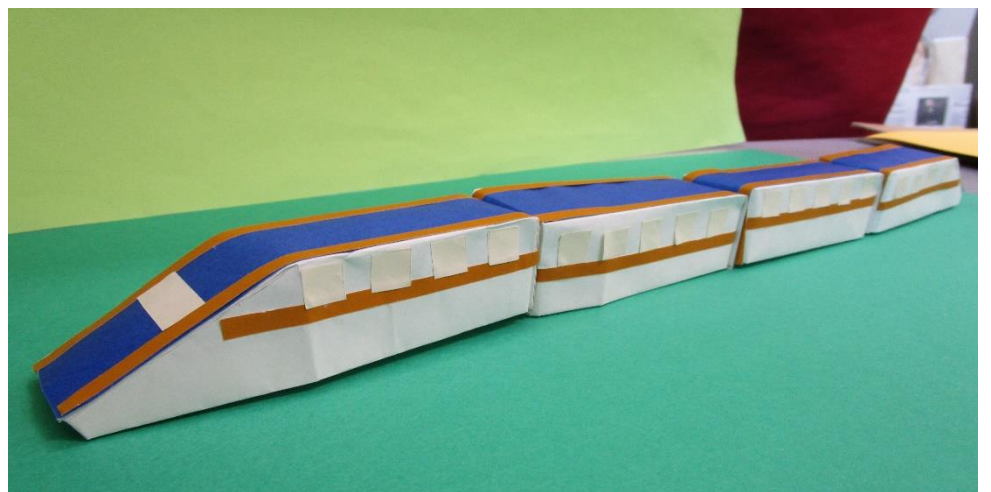

ひとくべつきかく
こどもの日特別企画その2

こうさくかい
のいもの工作会

ほんものそっくり

しんかんせん つく
新幹線を作ろう！

ほくりくしんかんせん お
おりがみで北陸新幹線あさまを折ってみませんか？

日にち： 5月5日（日）10：30～11：30

場所： 2階会議室

対象： 保育園児以上の方（小学生以下の方はおうちの方と
いっしょにご参加ください） 15組

持ち物： のり・はさみ・じょうぎ・えんぴつ・ウェットティッシュ

これを作るよ！
ちょっとだけむずかしい
ところがあるかも。
がんばってみよう！

お問い合わせ・お申込み 下諏訪町立図書館27-5555

※下諏訪町HPからもお申込みいただけます※