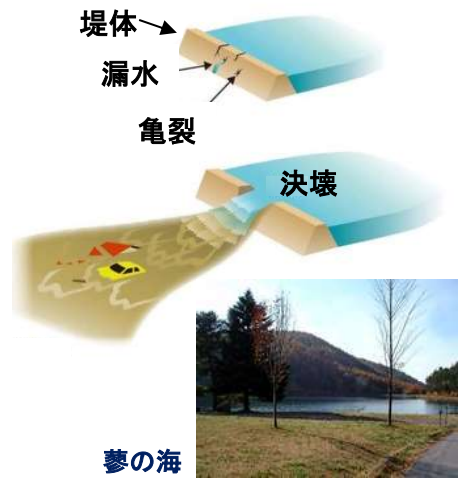

大雨

集中豪雨や長雨により、ため池の水位が上昇し、決壊の危険性が高まる場合があります。

ため池の決壊とその被害

①地震や大雨により堤体が「破損」

②破損した堤体が貯えられていた水の圧力に耐えきれず「決壊」

③ため池の決壊による「被害」
・大量の水や土砂が濁流と
なって押し寄せます。

避難情報が出たら...

下諏訪町から警戒レベル3(高齢者等避難)や警戒レベル4(避難指示)などの避難情報が出た時は、指定避難所等への避難を基本とする避難行動をとりましょう。
避難情報が出る前でも、周囲の状況により危険を感じた場合には、自らの判断で立ち退き避難や屋内安全確保(垂直避難)など、より安全な場所へ移動する避難行動をとりましょう。

避難は落ち着いて、安全に...

- ・流水や冠水の中で歩く時は、足元が見えないので水中のマンホールや側溝に注意しましょう。
- ・避難するときは、履きなれた底の固い運動靴で避難しましょう。
- ・災害時の避難は、河川や崖の近くには行かないようにしましょう。
- ・逃げ遅れた場合は、身近で頑丈な建物や自宅の最上階へ避難しましょう。

情報の受け取り方

✉ 下諏訪町メール配信サービス

下諏訪町では、登録した人の携帯電話やパソコン等に、**気象情報・災害情報・地震情報・防災情報**
・町からのお知らせ等を電子メールで配信する「下諏訪町メール配信サービス」を行っています。