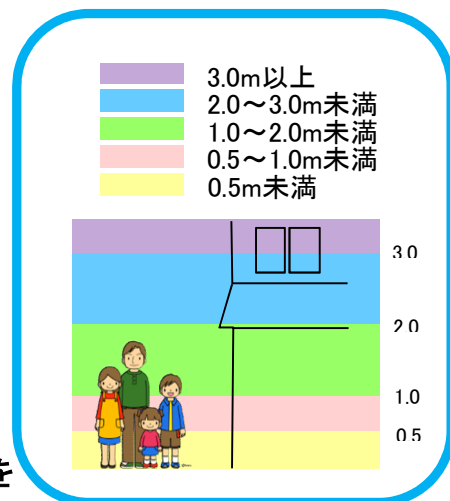

蓼の海ため池ハザードマップ

蓼の海ため池ハザードマップについて

近年、局地的な豪雨や大規模な地震の発生などにより、ため池が決壊する被害が各地で発生しています。今回、蓼の海が大地震や豪雨などの影響により万が一決壊し、貯水している水が下流の市街地等に流れ出た場合にいち早く安全に避難を行うことで、災害による人的被害を減らすことを目的に蓼の海の管理者である諏訪市が令和3年3月に作成したものです。

ハザードマップはAマップ、Bマップに分かれており、浸水被害が想定される区域や、公共施設・避難所を図面に表示するなど、避難に有効な情報を掲載しています。内容をよくお読みいただいた上で、わかりやすいところに大切に保存していただくとともに、災害時の対応に役立てていただきますようお願いいたします。

ハザードマップの効用について

このハザードマップを活用することにより、災害発生時に迅速・的確な避難を行うとともに、災害による被害の低減を図ることができます。

さらに、ハザードマップは、地域に存在している危険箇所や災害が発生した場合の危険度の把握、防災施策の現況や課題の整理等、さまざまな場面で役立てることができます。

今後は、地域間連携を強化するとともに、町総合ハザードマップの見直しの際に位置付けていきます。

「蓼の海ため池 ハザードマップ」の活用方法

- ①あなたの住んでいる家の位置を確認しましょう。
  - ・あなたの住んでいる家に○印をつけましょう。
  - ・家のまわりはどれくらい浸水しますか？ _____ m 浸水の恐れ
- ②浸水時に最初の避難を予定する安全な避難場所と、そこから移動できる避難所までの「避難経路」に複数の赤い線を引きましょう。
  避難場所( ) 避難所( )
- ③実際に避難場所・避難所まで歩いてみて、危険な場所や避難にかかる時間、どの道を通って避難するかを確認し、地区内等で話し合いながら、あらかじめ安全な避難経路を決めておきましょう。
- ④家族や職場内で避難経路について話し合い、ため池ハザードマップをわかりやすいところに保管するとともに、災害時には携帯しましょう。
- ⑤地震・大雨時には、テレビ、ラジオ、インターネットなどの気象情報・災害情報・避難情報に注意しましょう。

決壊氾濫による浸水の深さ

問い合わせ 下諏訪町 産業振興課 農林係
電話 0266-27-1111 内線275
Email nourin@town.shimosuwa.lg.jp

マップ作成 諏訪市 経済部 農林課 耕地林務係
電話 0266-52-4141 内線413 414
Email nourin@city.suwa.lg.jp