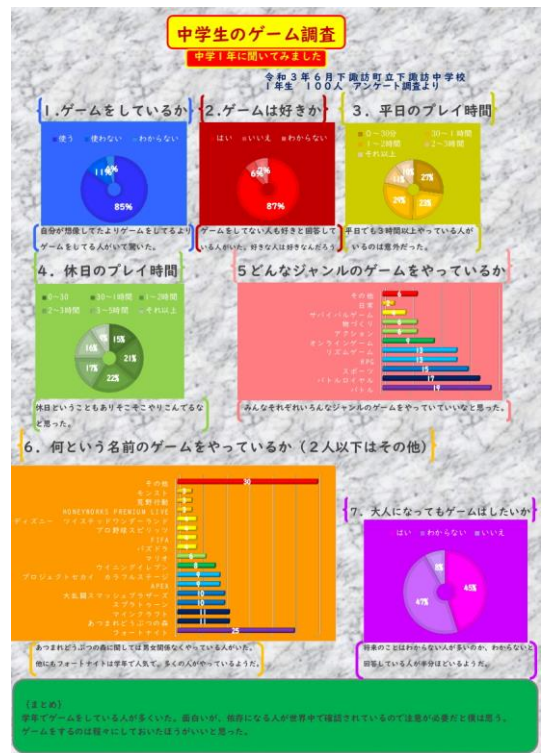

第43回下諏訪町統計グラフコンクール受賞作品(パソコンの部)

金賞 下中3年 下平悠乃 柿澤咲希

金賞 社中1年 松澤沙依 北小5年 松澤伽奈

銀賞 下中1年 十文字愛 上條美優

銀賞 社中2年 河西結菜 葛城凜子

第43回下諏訪町統計グラフコンクール受賞作品(パソコンの部)

銀賞 社中3年 中緒美希 小池陽菜

銅賞 下中1年 武井光 野澤空

銅賞 下中1年 栗田あげは 向山千陽

努力賞 下中1年 近藤優雅

第 43 回下諏訪町統計グラフコンクール受賞作品 (パソコンの部)

努力賞 下中 2 年 田中瑞稀 窪田ゆい 田村ろう

努力賞 社中 1 年 林知寛

努力賞 社中 2 年 伊藤茜 大谷綾実