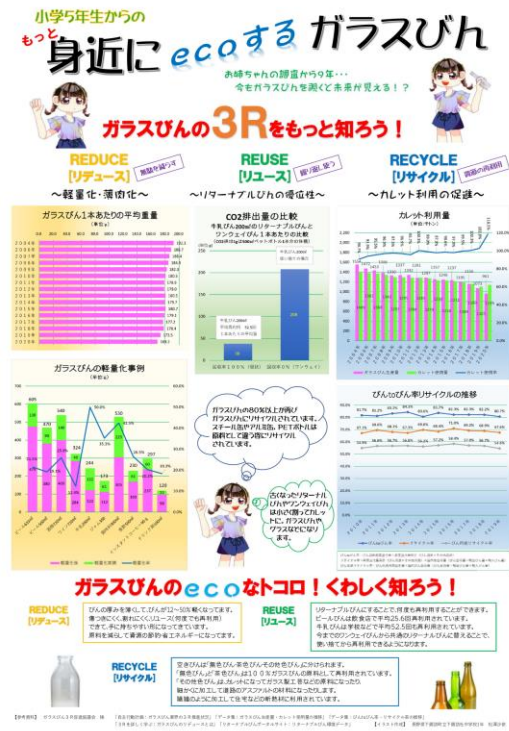

第43回下諏訪町統計グラフコンクール受賞作品(パソコンの部)

金賞 下中3年 下平悠乃 柿澤咲希

金賞 社中1年 松澤沙依 北小5年 松澤伽奈

銀賞 下中1年 十文字愛 上條美優

銀賞 社中2年 河西結菜 葛城凜子

第43回下諏訪町統計グラフコンクール受賞作品(パソコンの部)

銀賞 社中3年 中緒美希 小池陽菜

銅賞 下中1年 武井光 野澤空