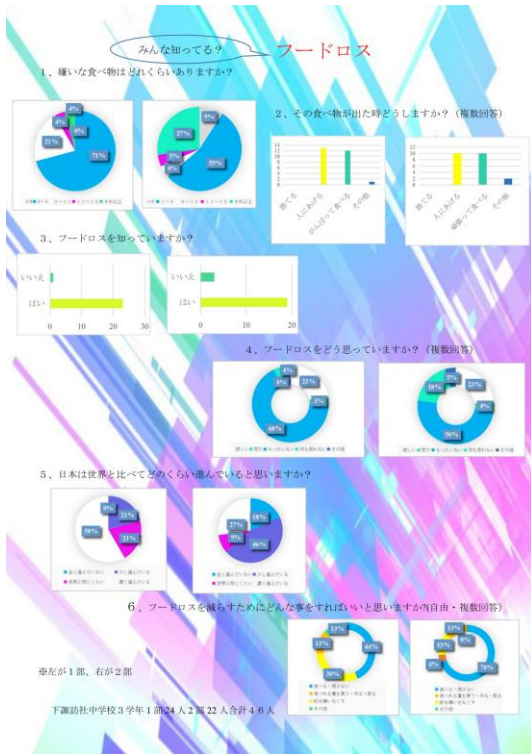

第43回下諏訪町統計グラフコンクール受賞作品(パソコンの部)

金賞 下中3年 下平悠乃 柿澤咲希

金賞 社中1年 松澤沙依 北小5年 松澤伽奈

銀賞 下中1年 十文字愛 上條美優

銀賞 社中2年 河西結菜 葛城凜子

第43回下諏訪町統計グラフコンクール受賞作品(パソコンの部)

銀賞 社中3年 中緒美希 小池陽菜

銅賞 下中1年 武井光 野澤空