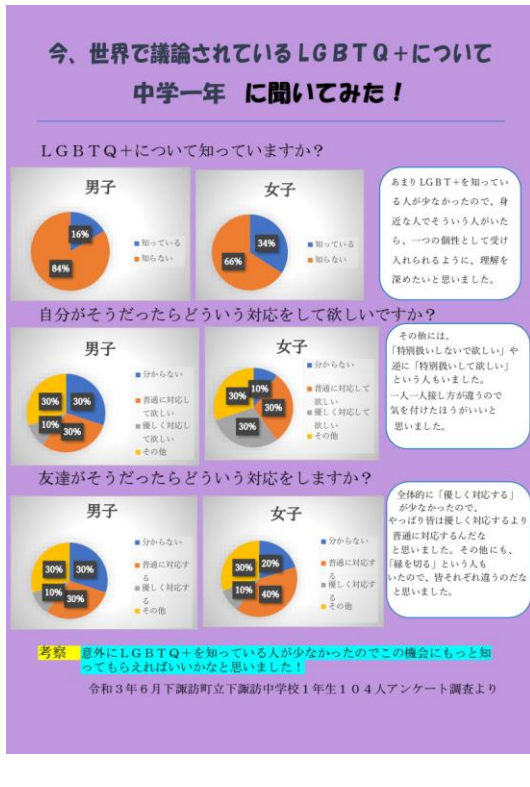

第43回下諏訪町統計グラフコンクール受賞作品(パソコンの部)

金賞 下中3年 下平悠乃 柿澤咲希

金賞 社中1年 松澤沙依 北小5年 松澤伽奈

銀賞 下中1年 十文字愛 上條美優

銀賞 社中2年 河西結菜 葛城凜子

第43回下諏訪町統計グラフコンクール受賞作品(パソコンの部)

銀賞 社中3年 中緒美希 小池陽菜

銅賞 下中1年 武井光 野澤空