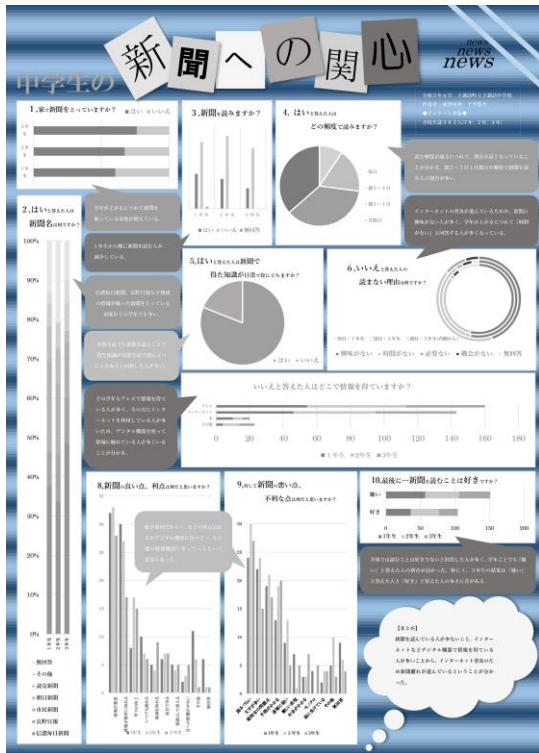

第43回下諏訪町統計グラフコンクール受賞作品(パソコンの部)

金賞 下中3年 下平悠乃 柿澤咲希

金賞 社中1年 松澤沙依 北小5年 松澤伽奈

銀賞 下中1年 十文字愛 上條美優

銀賞 社中2年 河西結菜 葛城凜子

第43回下諏訪町統計グラフコンクール受賞作品(パソコンの部)

銀賞 社中3年 中緒美希 小池陽菜

銅賞 下中1年 武井光 野澤空