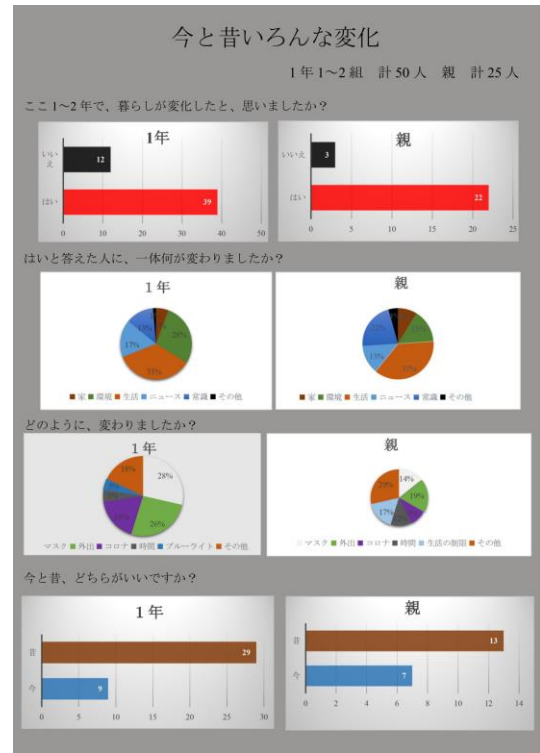

銅賞 下中1年 栗田あげは 向山千陽

努力賞 下中1年 近藤優雅

第 43 回下諏訪町統計グラフコンクール受賞作品 (パソコンの部)

努力賞 下中 2 年 田中瑞稀 窪田ゆい 田村ろう

努力賞 社中 1 年 林知寛

努力賞 社中 2 年 伊藤茜 大谷綾実