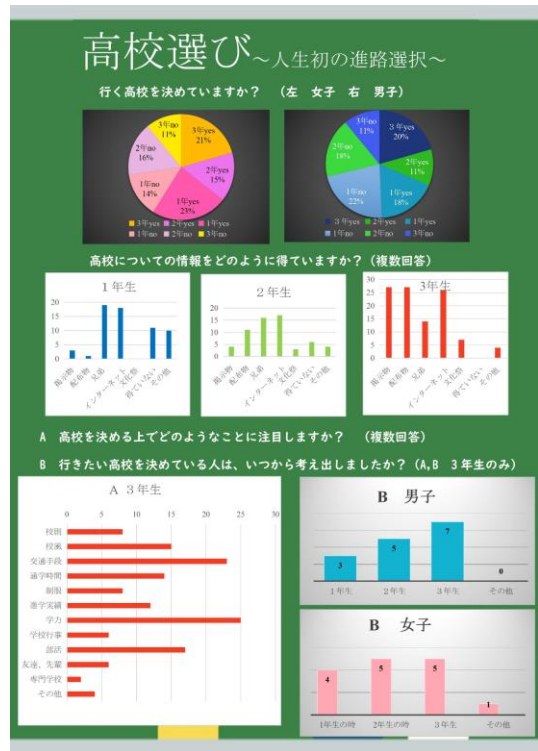

第43回下諏訪町統計グラフコンクール受賞作品(パソコンの部)

金賞 下中3年 下平悠乃 柿澤咲希

金賞 社中1年 松澤沙依 北小5年 松澤伽奈

銀賞 下中1年 十文字愛 上條美優

銀賞 社中2年 河西結菜 葛城凜子

第43回下諏訪町統計グラフコンクール受賞作品(パソコンの部)

銀賞 社中3年 中緒美希 小池陽菜

銅賞 下中1年 武井光 野澤空

銅賞 下中1年 栗田あげは 向山千陽

努力賞 下中1年 近藤優雅

第 43 回下諏訪町統計グラフコンクール受賞作品 (パソコンの部)

努力賞 下中 2 年 田中瑞稀 窪田ゆい 田村ろう

努力賞 社中 1 年 林知寛

努力賞 社中 2 年 伊藤茜 大谷綾実