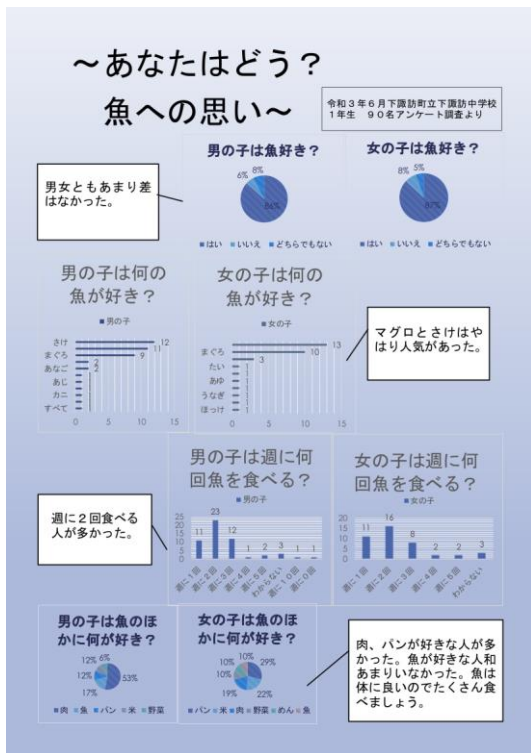

銅賞 下中1年 栗田あげは 向山千陽