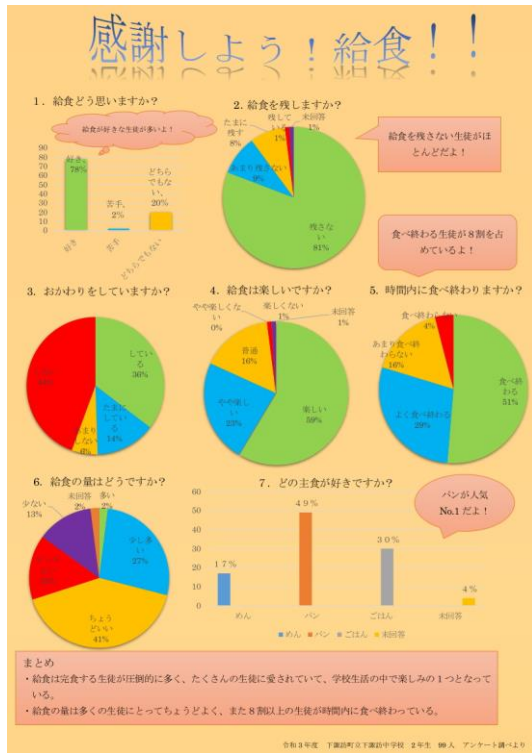

銅賞 下中1年 栗田あげは 向山千陽

努力賞 下中1年 近藤優雅

第 43 回下諏訪町統計グラフコンクール受賞作品 (パソコンの部)

努力賞 下中 2 年 田中瑞稀 窪田ゆい 田村ろう

努力賞 社中 1 年 林知寛

努力賞 社中 2 年 伊藤茜 大谷綾実