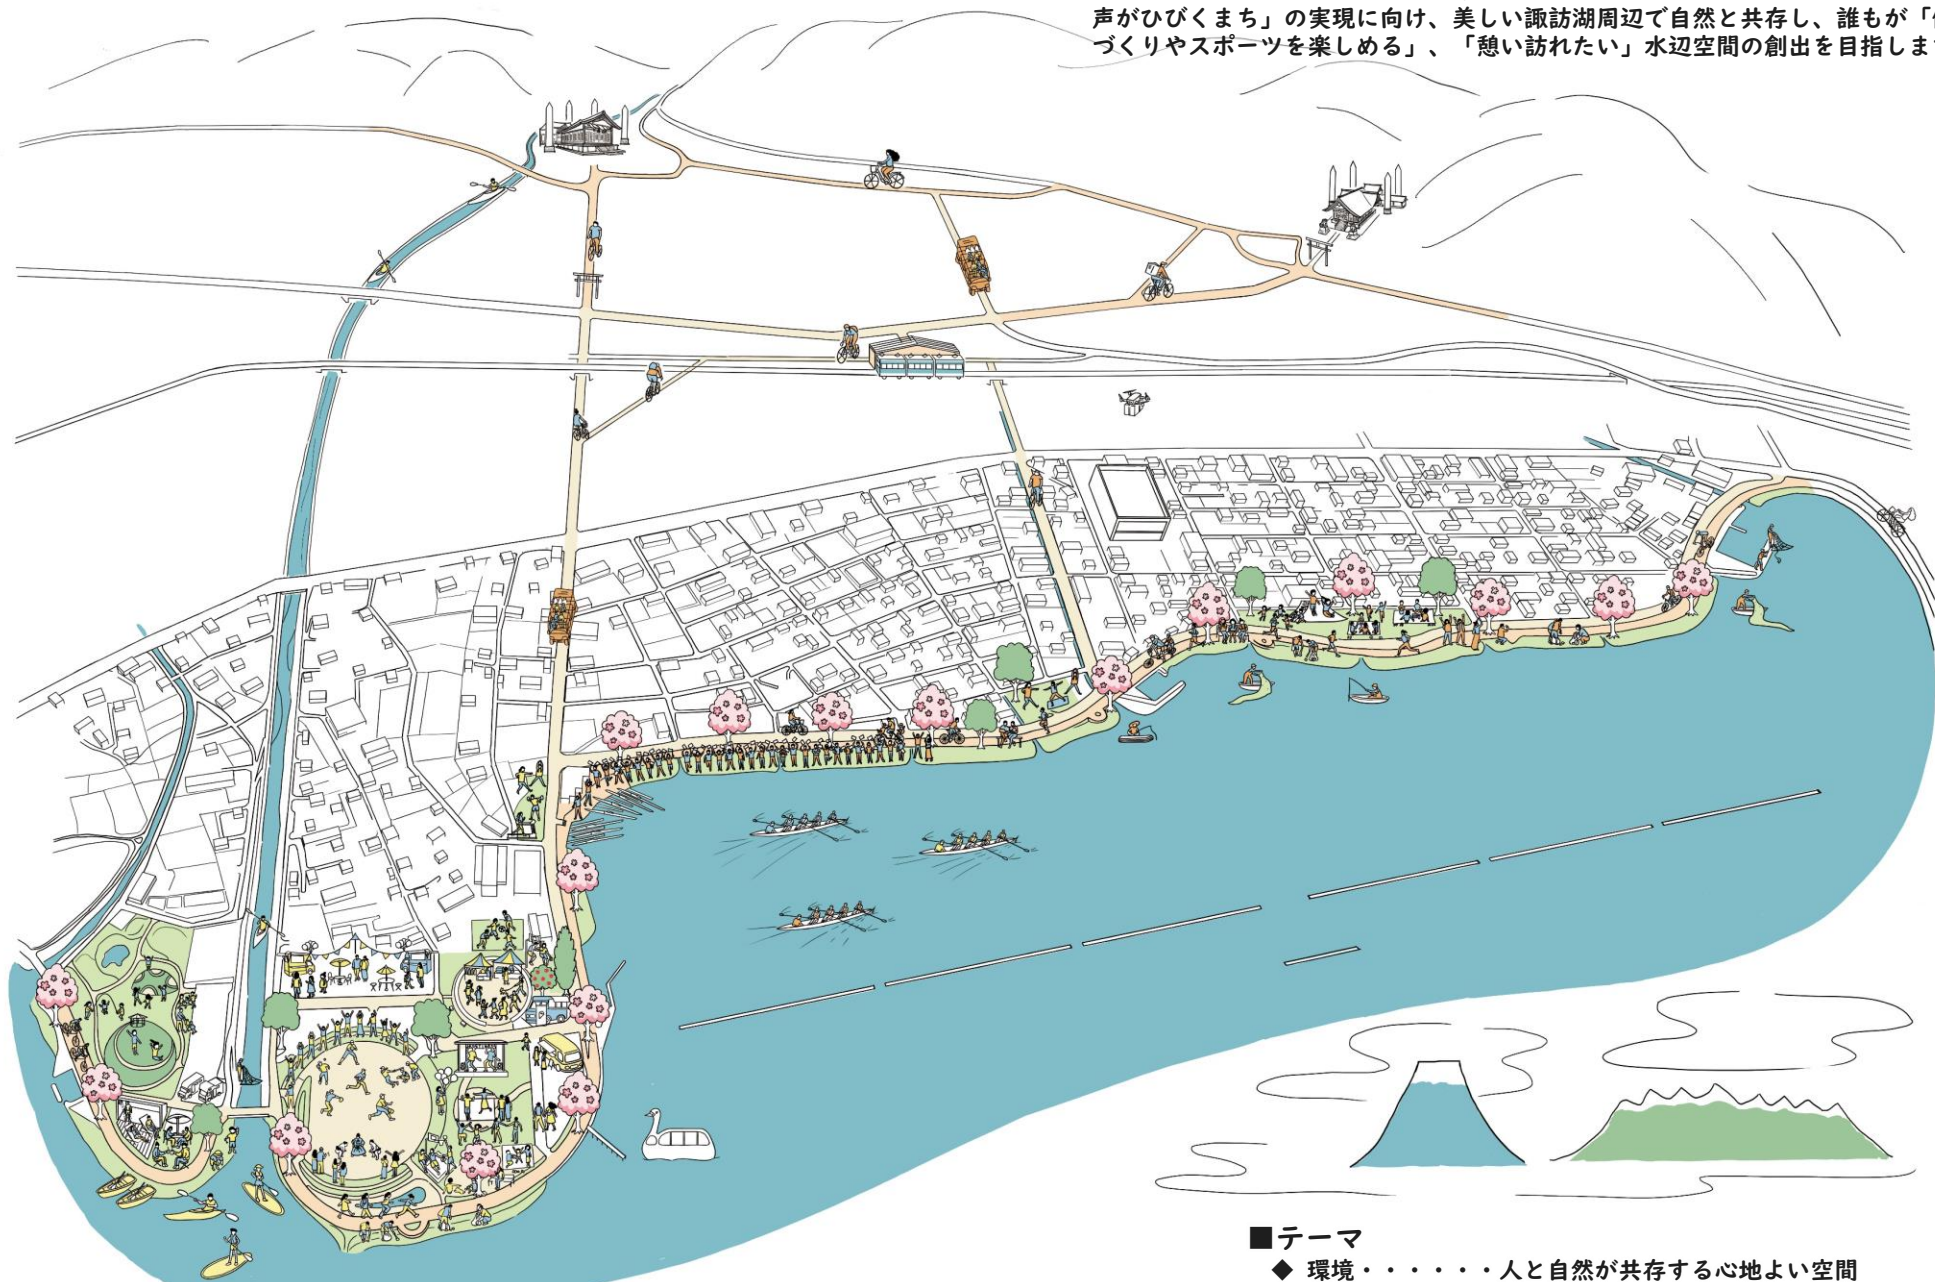

下諏訪町グランドデザイン 諏訪湖畔地区

■基本理念

諏訪湖畔地区は、地域住民・事業者・町が一体となって「住みたいまち・元気な声がひびくまち」の実現に向け、美しい諏訪湖周辺で自然と共存し、誰もが「健康づくりやスポーツを楽しめる」、「憩い訪れたい」水辺空間の創出を目指します。

■テーマ

- 環境・・・人と自然が共存する心地よい空間
- 健康スポーツ・・・心身ともに健やかに気軽楽しめる空間
- 観光イベント・・・憩いや楽しみを求めて訪れたい空間

※ 本デザインは、基本理念のもとイメージしたものであり、家屋等の位置、形等は正確ではありません。
※ 本事業は「長野県地域発元気づくり支援金」を活用しています。