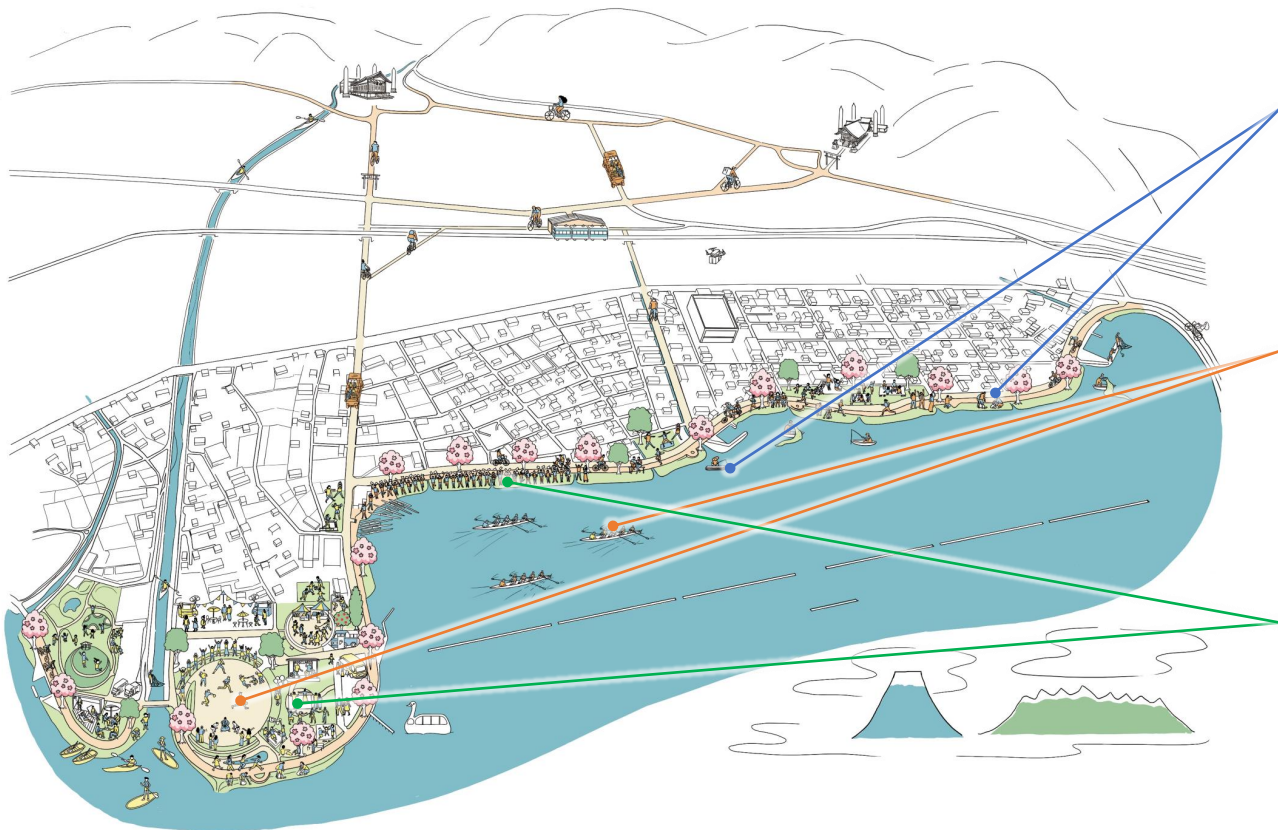

# 下諏訪町グランドデザイン 諏訪湖畔地区

解説用

## ■基本理念

諏訪湖畔地区は、地域住民・事業者・町が一体となって「住みたいまち・元気な声がひびくまち」の実現に向け、美しい諏訪湖周辺で自然と共存し、誰もが「健康づくりやスポーツを楽しめる」、「憩い訪れたい」水辺空間の創出を目指します。

## ■テーマ

## ■スキーム

目指すべき  
「将来像」  
の実現