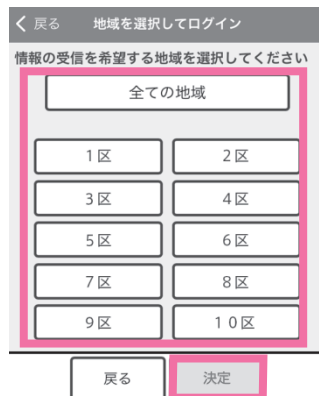

Android用

ボクもやってみよう!!

「しもすわインフォ」 初期設定手順

① アプリをインストール

前ページのQR (二次元コード) を読み取るか、App StoreまたはGoogle Playで「ライフビジョン」と検索する。

② ログイン方法を選択

📧 アイコンをタップしてアプリを開き、「地域を選択してログイン」を選択しタップする。

③ 町内の郵便番号を入力

町内の郵便番号7桁を入力し、「検索」をタップする。
※町外在住の方は、郵便番号に「3930000」を入力

④ 「下諏訪町」の表示を確認し「次へ」をタップ

※町外の郵便番号等が入力された場合は、「下諏訪町」が正しく表示されません。

⑤ 受信を希望する地域を選択

「全ての地域」もしくは、「1区」から「10区」のいずれかを選択し、「決定」をタップする。
※複数選択不可

⑥ 受信を希望する情報を選択

「防犯情報」「生活・道路」「気象・地震情報等」「安心・安全」「住民活動」「観光・イベント」から選択し、「決定」をタップする。
※「防災情報」は必須

⑦ 「はい」をタップ

利用規約の確認へ進む。

⑧ 「同意する」をタップ

利用規約を確認し、「同意する」をタップする。

⑨ 初期設定完了

トップページが表示されます。