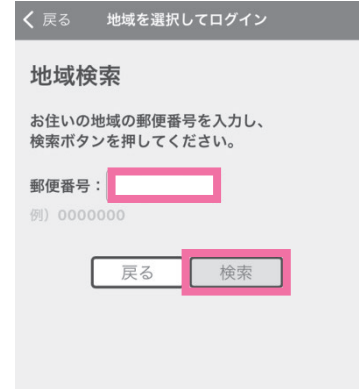

③ 町内の郵便番号を入力

町内の郵便番号7桁を入力し、「検索」をタップする。
※町外在住の方は、郵便番号に「3930000」を入力