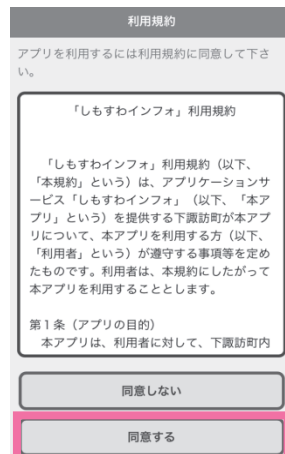

Android用

ボクもやってみよう!!

「しもすわインフォ」 初期設定手順

① アプリをインストール

前ページのQR (二次元コード) を読み取るか、App StoreまたはGoogle Playで「ライフビジョン」と検索する。

② ログイン方法を選択

📧 アイコンをタップしてアプリを開き、「地域を選択してログイン」を選択しタップする。

③ 町内の郵便番号を入力

⑦ 「はい」をタップ

利用規約の確認へ進む。

⑧ 「同意する」をタップ

利用規約を確認し、「同意する」をタップする。

⑨ 初期設定完了

トップページが表示されます。