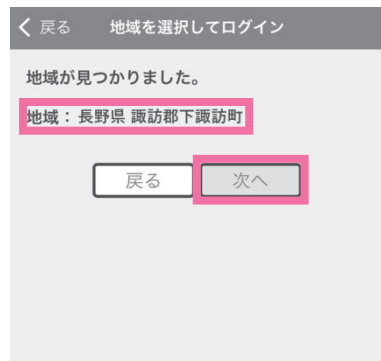

④ 「下諏訪町」の表示を確認し「次へ」をタップ

※町外の郵便番号等が入力された場合は、「下諏訪町」が正しく表示されません。