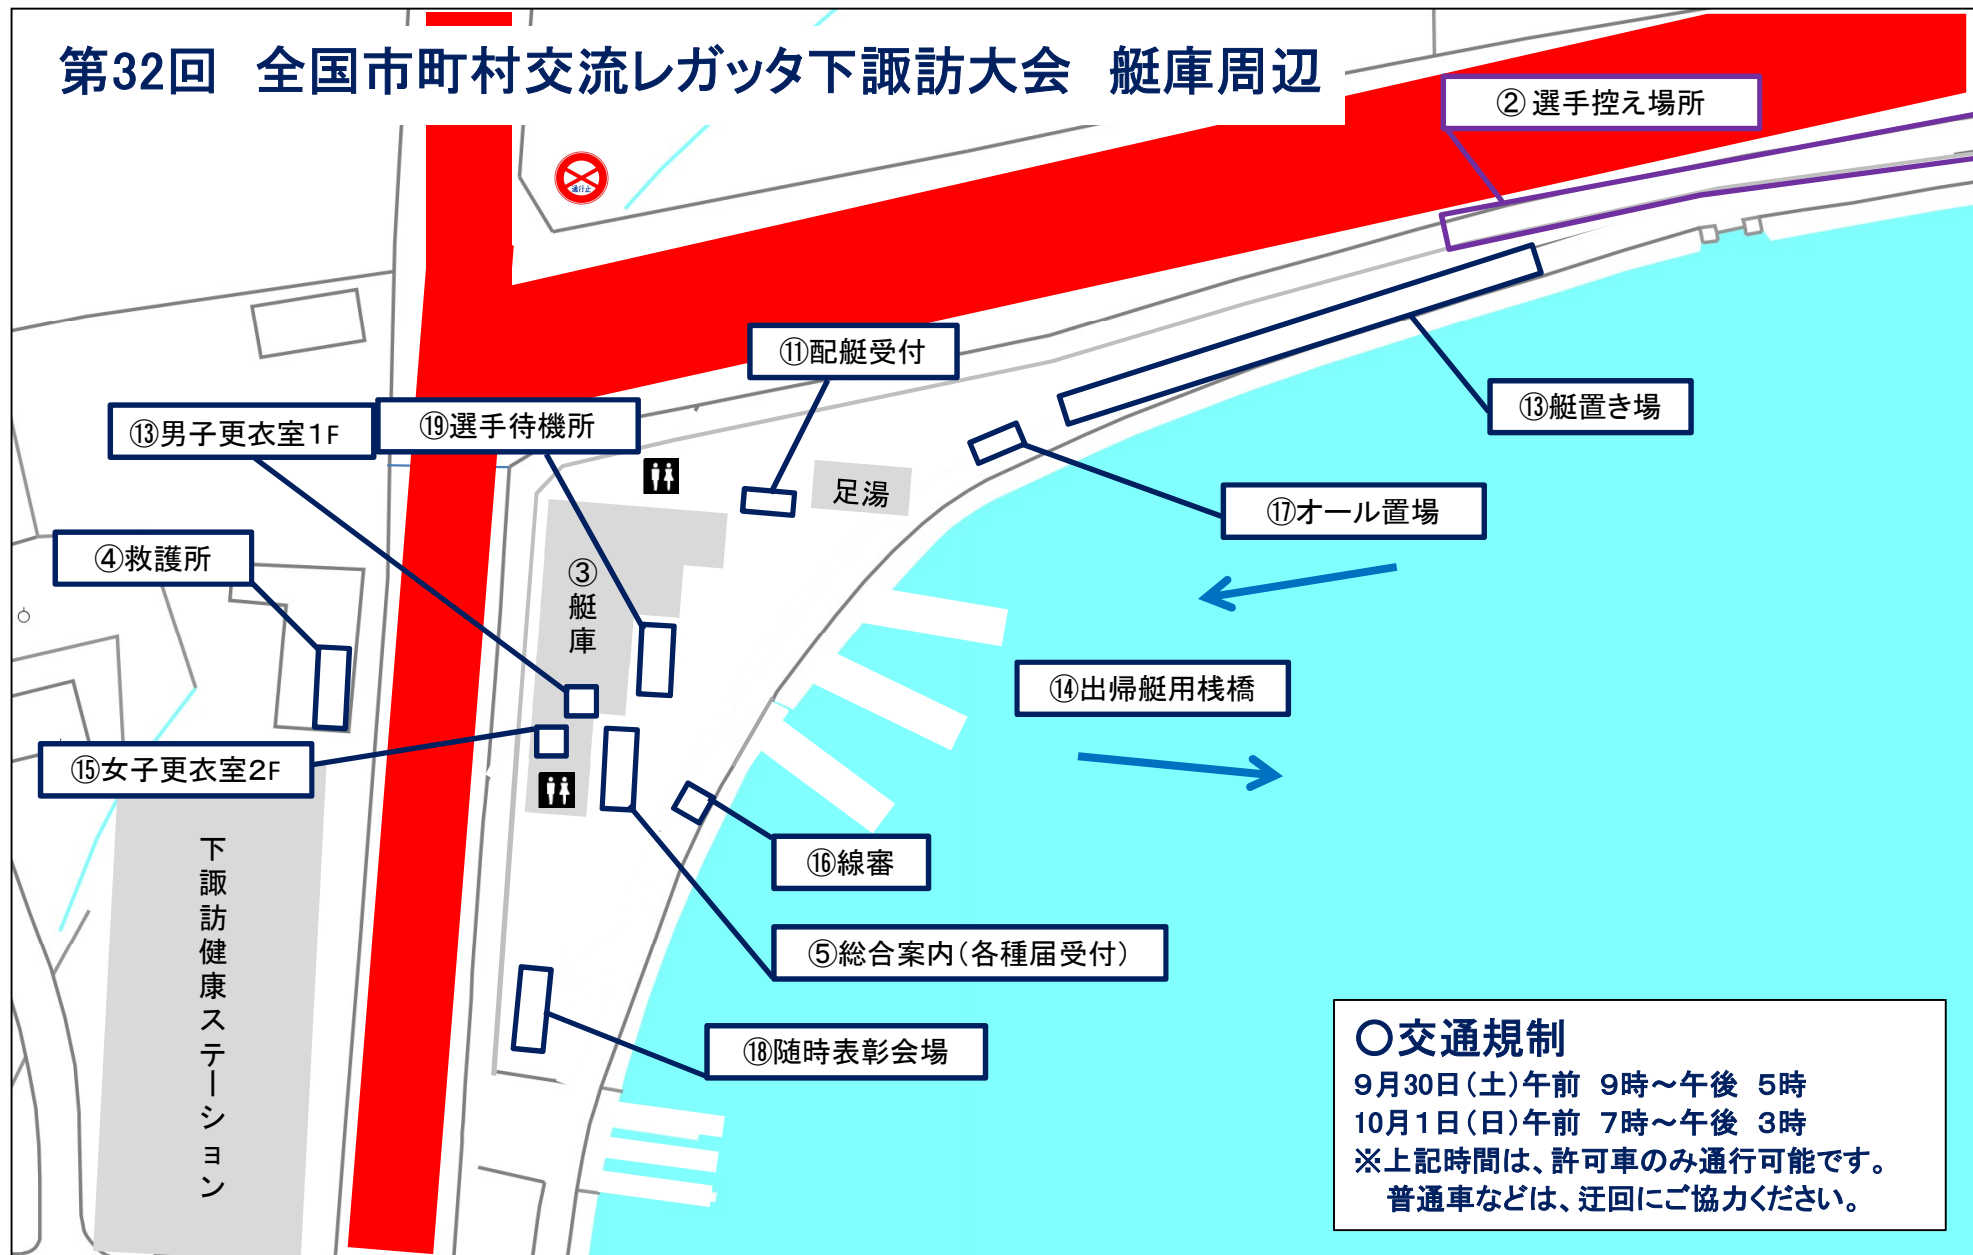

# 第32回 全国市町村交流レガッタ下諏訪大会会場案内

※点線内は、詳細別ページにあります

# 第32回 全国市町村交流レガッタ下諏訪大会 艇庫周辺

# 第32回市町村交流レガッタ下諏訪大会 公園周辺