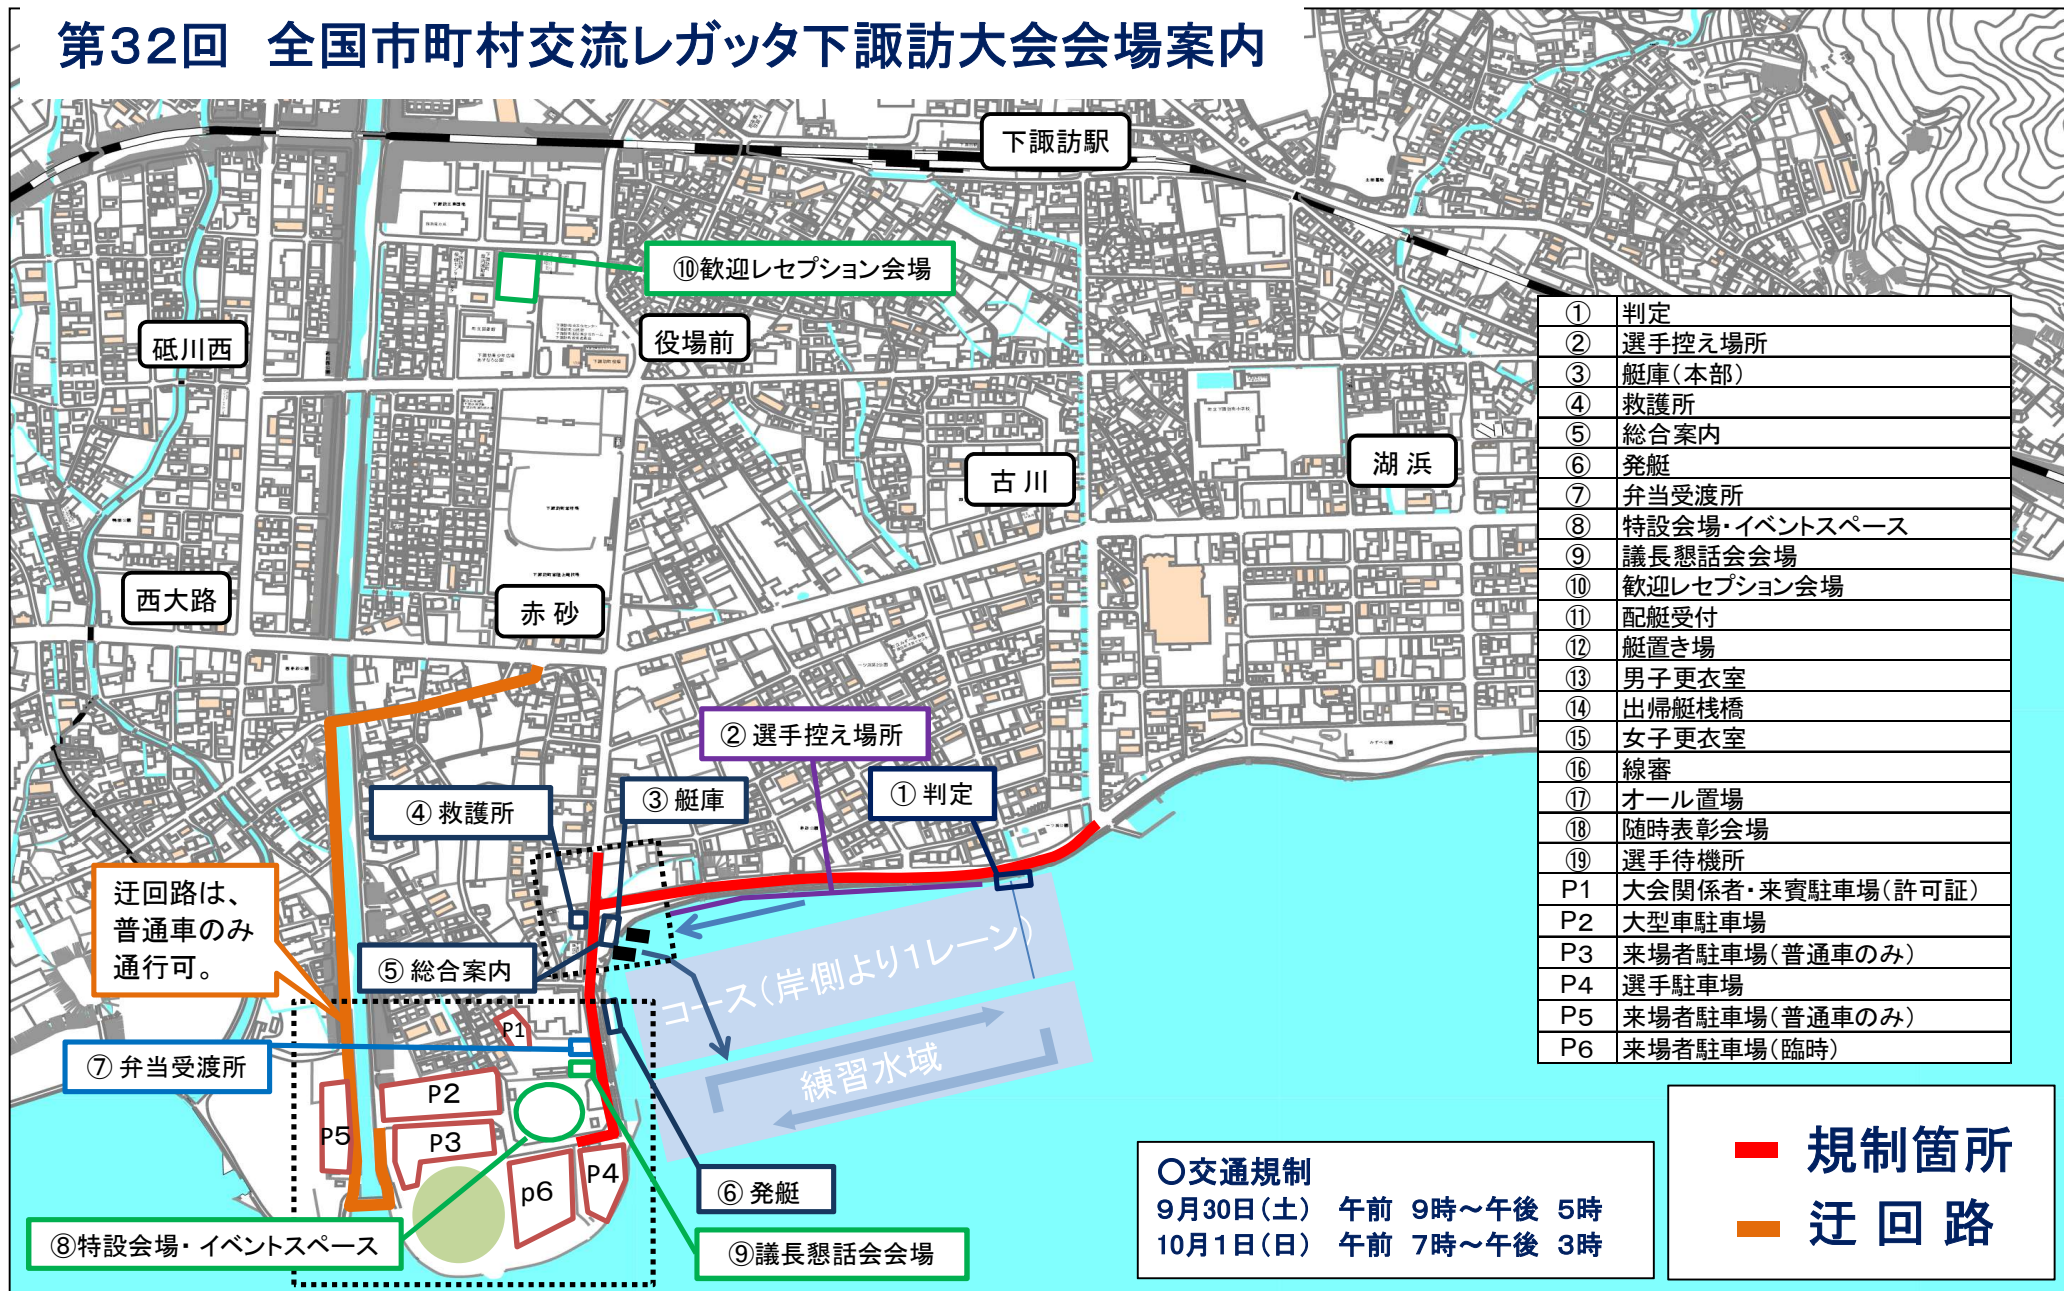

# 第32回 全国市町村交流レガッタ下諏訪大会会場案内

※点線内は、詳細別ページにあります

# 第32回 全国市町村交流レガッタ下諏訪大会 艇庫周辺

# 第32回市町村交流レガッタ下諏訪大会 公園周辺