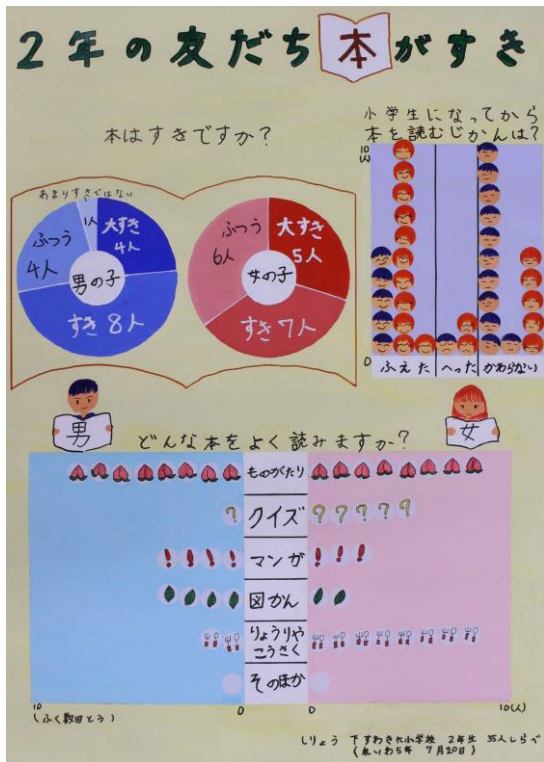

# 第45回下諏訪町統計グラフコンクール受賞作品(第1部)

## 金賞 北小2年 グルン麻椰