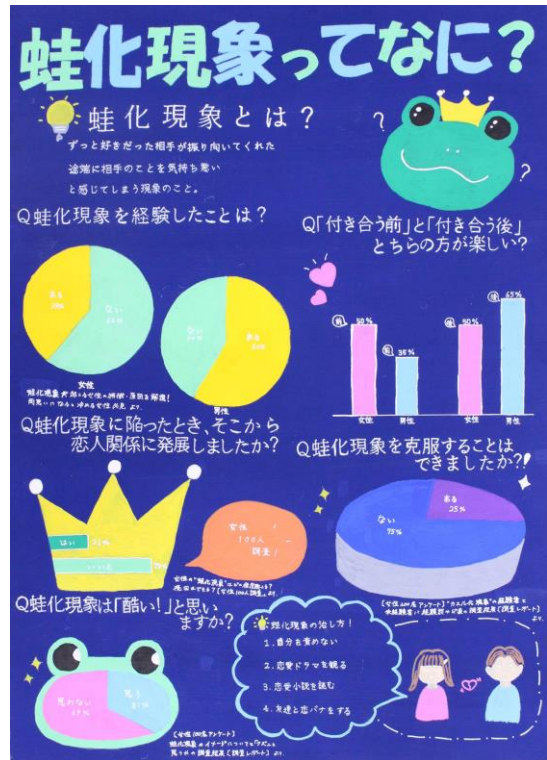

第45回下諏訪町統計グラフコンクール受賞作品(第4部)

金賞 下中1年 工藤晃太郎 笠原心咲
大野弘稀 花岡龍人

金賞 下中3年 太田 星來 藤森 幸

銀賞 下中2年 大内 愛菜

銀賞 社中2年 伊藤絢俐 上條蒼來
福田博実 増田和紗

第45回下諏訪町統計グラフコンクール受賞作品(第4部)

銅賞 下中1年 武居聖奈 今溝ソラ
倉田優杏 小林姫舞

銅賞 下中2年 今井 拓哉