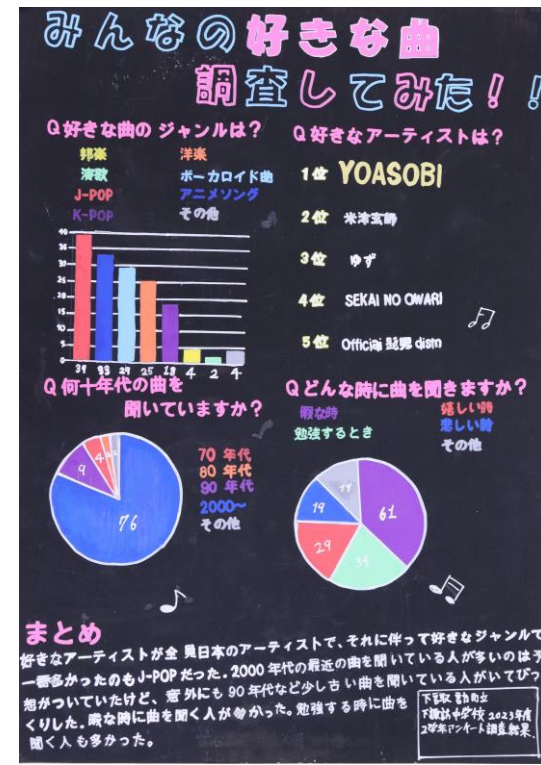

努力賞 下中2年 土田聖渚 山口プンイサー
山口葉奈 津金心夏 田中優七心