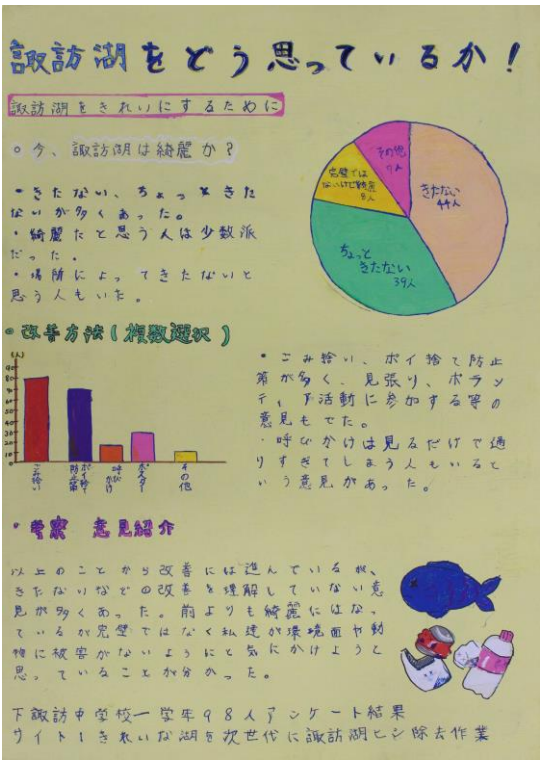

努力賞 下中1年 小林 くるみ 小松 梨乃