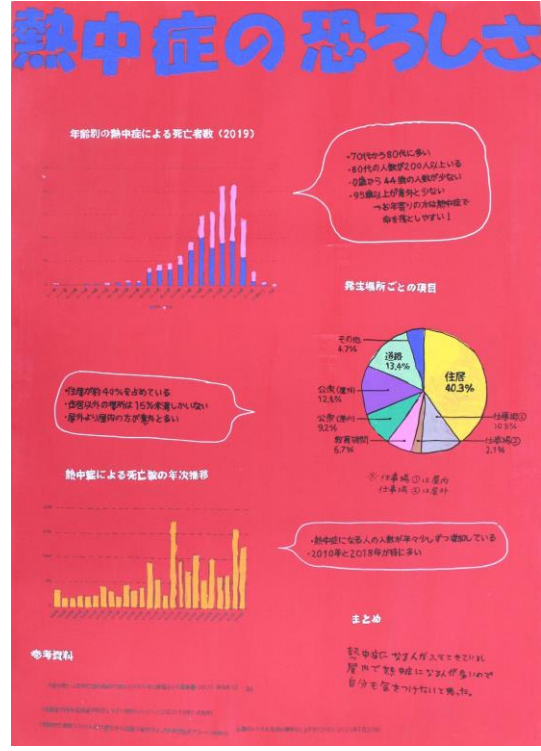

第45回下諏訪町統計グラフコンクール受賞作品(第4部)

金賞 下中1年 工藤晃太郎 笠原心咲
大野弘稀 花岡龍人

金賞 下中3年 太田 星來 藤森 幸

銀賞 下中2年 大内 愛菜

銀賞 社中2年 伊藤絢俐 上條蒼來
福田博実 増田和紗

第45回下諏訪町統計グラフコンクール受賞作品(第4部)

銅賞 下中1年 武居聖奈 今溝ソラ
倉田優杏 小林姫舞

銅賞 下中2年 今井 拓哉