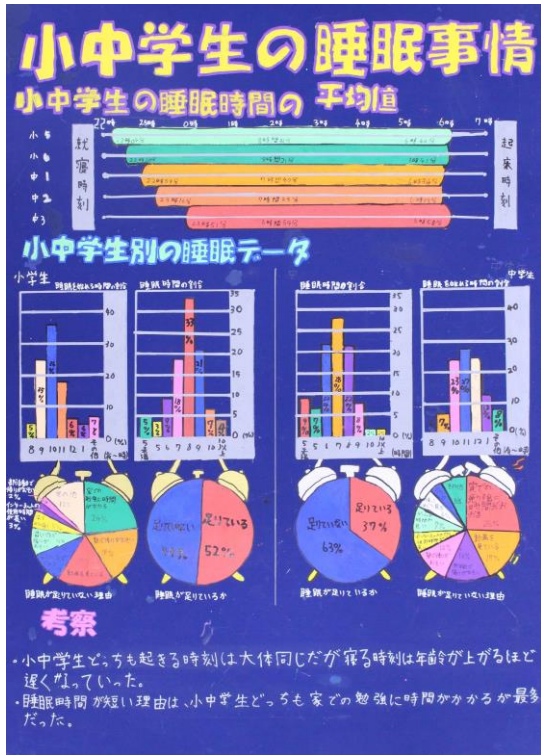

第45回下諏訪町統計グラフコンクール受賞作品(第4部)

金賞 下中1年 工藤晃太郎 笠原心咲
大野弘稀 花岡龍人

金賞 下中3年 太田 星來 藤森 幸

銀賞 下中2年 大内 愛菜

銀賞 社中2年 伊藤絢俐 上條蒼來
福田博実 増田和紗

第45回下諏訪町統計グラフコンクール受賞作品(第4部)

銅賞 下中1年 武居聖奈 今溝ソラ
倉田優杏 小林姫舞

銅賞 下中2年 今井 拓哉