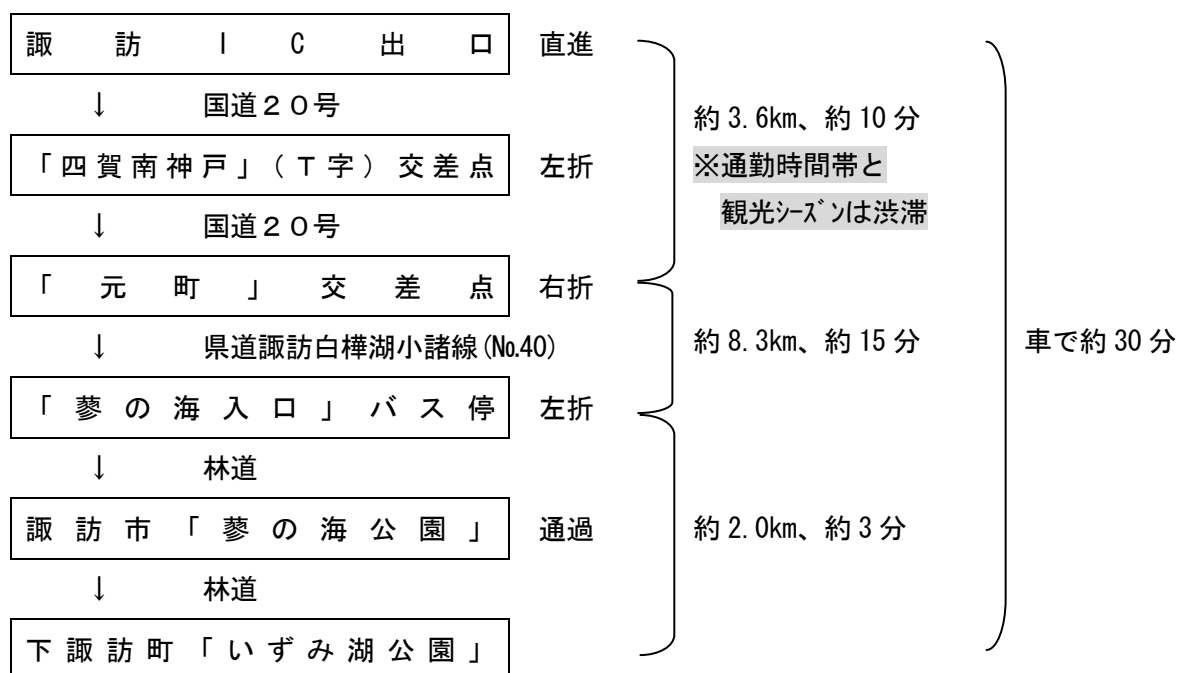

いずみ湖公園への交通案内

中央道諏訪 IC からいずみ湖公園（観光シーズンなどの混雑期は除く）

中央道岡谷 IC からいずみ湖公園（観光シーズンなどの混雑期は除く）