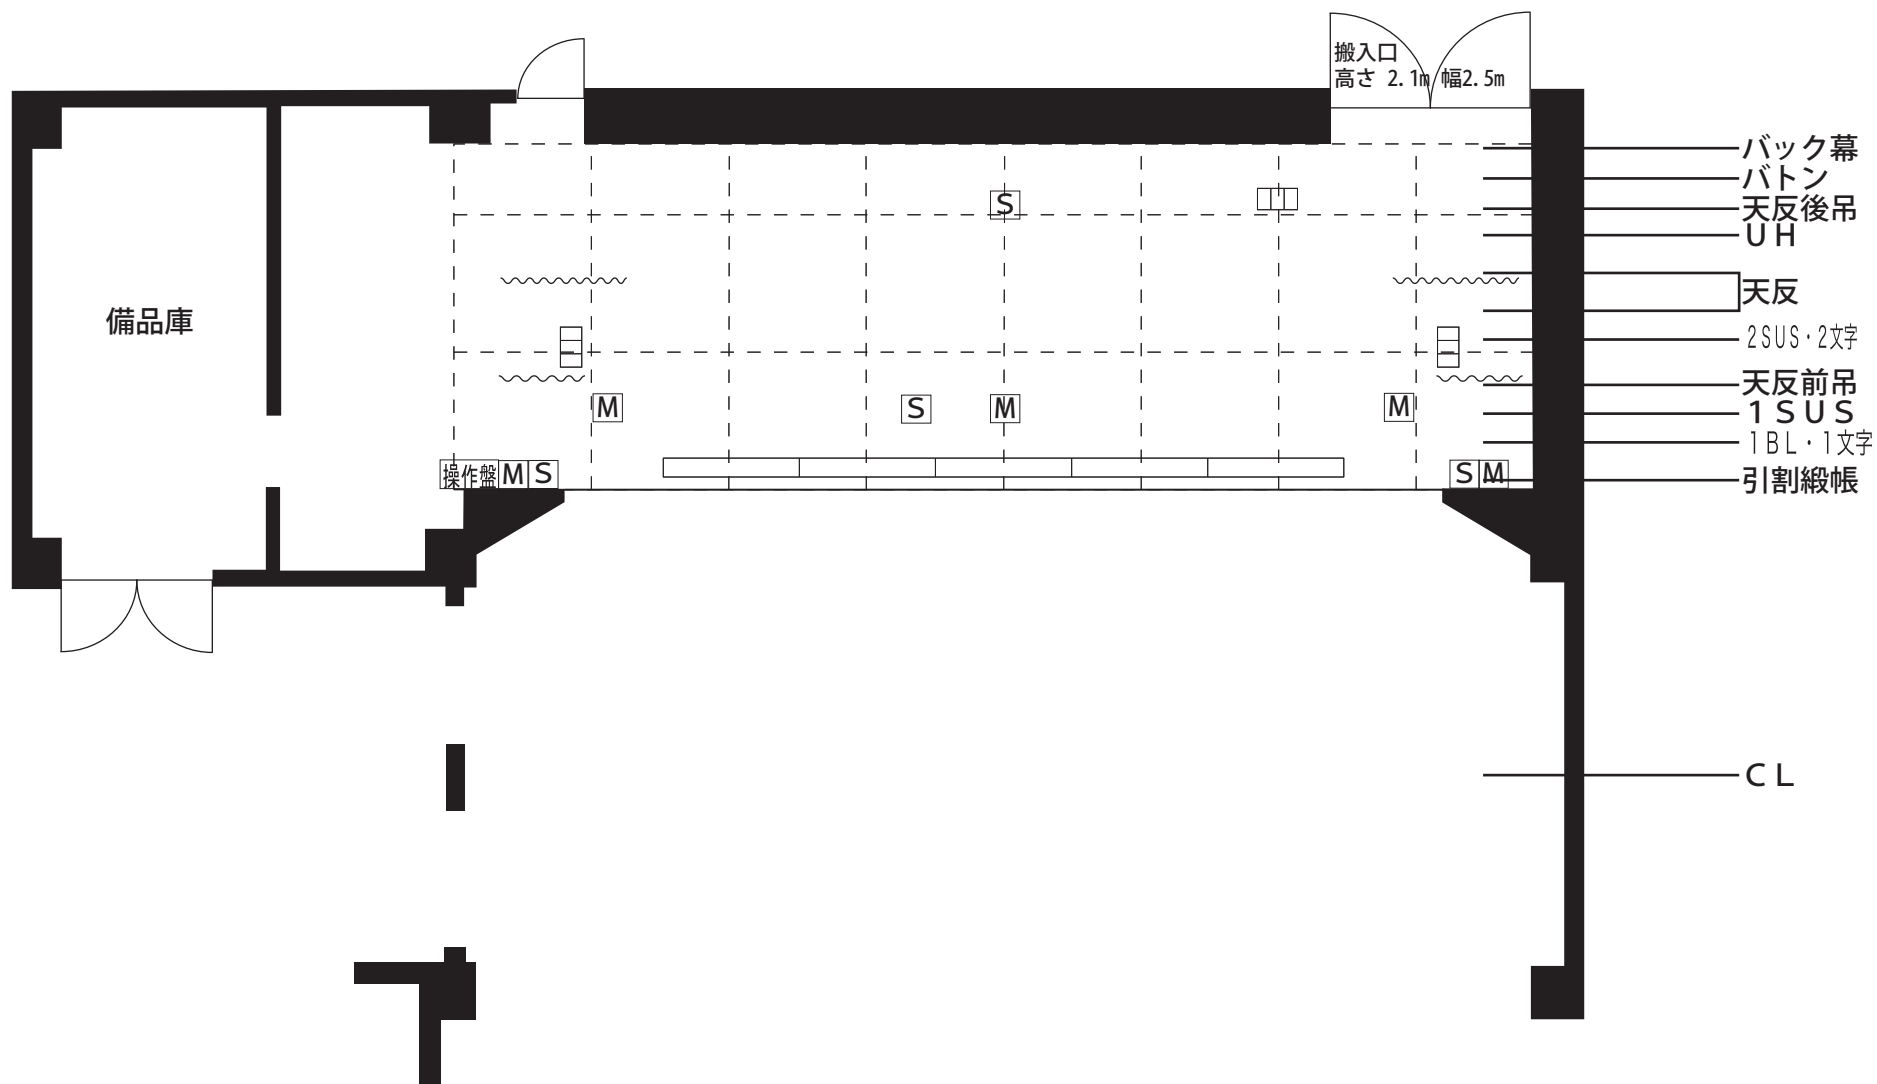

下諏訪総合文化センター あすなろホール舞台平面図

縮尺 1 : 100
方眼 1目盛り = 1K

プロセニウム
間口11.5m 奥行き4.5m 高さ5m
緞帳 開閉 11秒 (固定)

催物名	
日程	

音響

- M マイクコンセント
- S スピーカーコンセント

照明

- □ フロアコンセント T型20A 3ヶ口