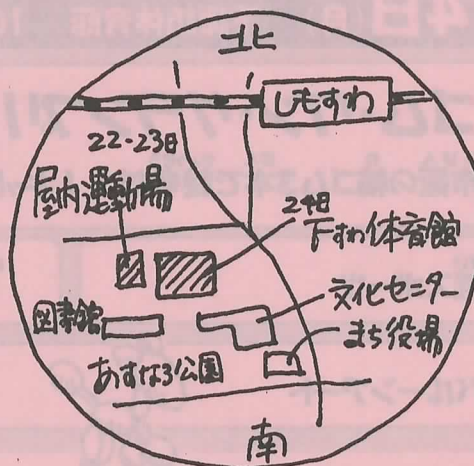

3月24日(月) 10:00~12:00

しもすわたいいくかん
下諏訪体育館で遊ぼう!

もちもの
うわぼき

キーワード：自分の責任で自由に遊ぶ

- 見守りのサポーターはいますが、**けがの責任は負えないので**気をつけて遊んでください。
- 受付で家の人の電話番号を書いてください。
- 近いバンダ+の人の言うことをよく聞いてね。
- 雨天でも行きます。

● 会場あんない ●

「遊びのメニュー」は裏を見てね!