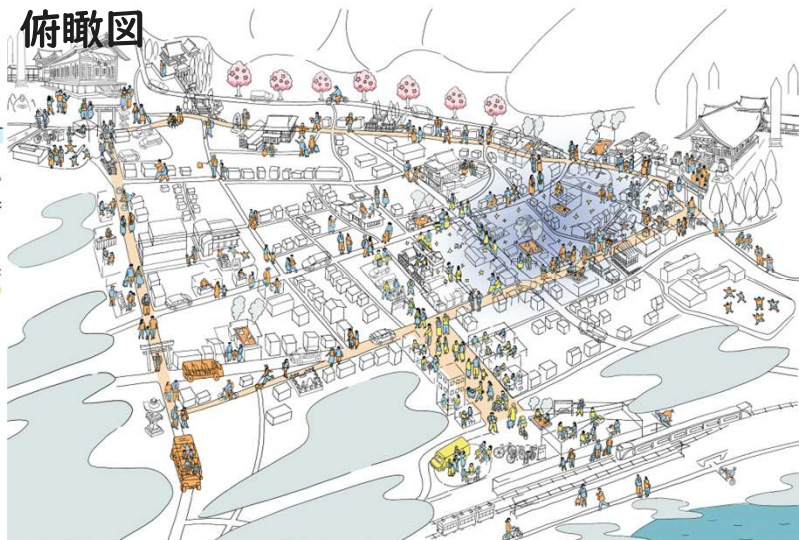

各地区の基本理念及び俯瞰図

〈下ノ諏訪宿地区〉

基本理念

下ノ諏訪宿地区は、大社といで湯の宿場まちとして賑わった下ノ諏訪宿周辺において面影を活かし「稼ぐ観光」と「住みたいまち・元気な声がひびくまち」の実現に向け、「宿場町」、「温泉」、「まちあるき」、「ひとのつながり」による活気ある街の創出を目指します。

俯瞰図

〈諏訪湖畔地区〉

基本理念

諏訪湖畔地区は、「住みたいまち・元気な声がひびくまち」の実現に向け、美しい諏訪湖周辺で自然と共存し、誰もが「健康づくりやスポーツを楽しむ」、「憩い訪れたい」水辺空間の創出を目指します。

俯瞰図

〈社地区〉

基本理念

社地区は、「住みたいまち・元気な声がひびくまち」の実現に向け、地域の歴史文化・あたたかみに触れられ、まちや自然の眺めを活かしつつ、新たなにぎわいある暮らしの場の創出を目指します。

俯瞰図

〈三角八丁周辺地区〉

基本理念

三角八丁周辺地区は、「住みたいまち・元気な声がひびくまち」の実現に向け、歴史・文化の面影が残る街並みに、快適に歩き、巡れる空間と、にぎわいや人のつながりを育む交流の場を充実することで、誰もが心地よく過ごし、魅力を感じられるまちの創出を目指します。

俯瞰図

※デザインは、基本理念のもとイメージしたものであり、家屋等の位置、形等は正確ではありません。

※詳しくは町HPをご覧ください。