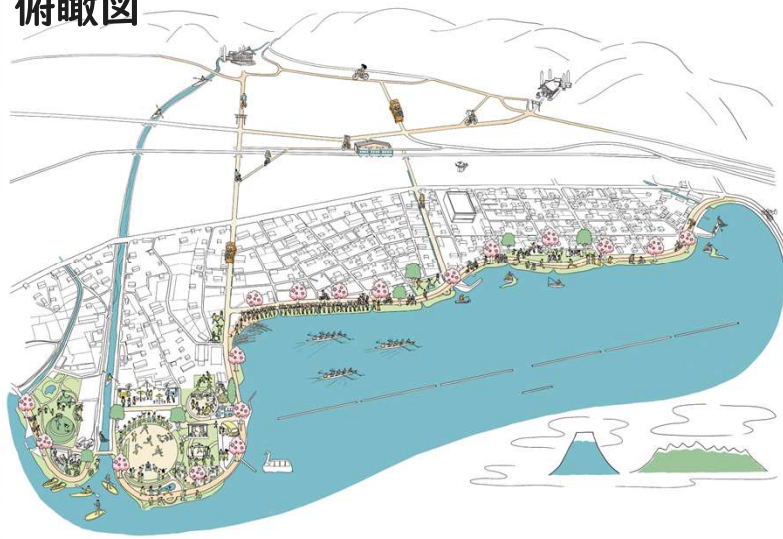

各地区の基本理念及び俯瞰図

〈下ノ諏訪宿地区〉

基本理念

下ノ諏訪宿地区は、大社といで湯の宿場まちとして賑わった下ノ諏訪宿周辺において面影を活かし「稼ぐ観光」と「住みたいまち・元気な声がひびくまち」の実現に向け、「宿場町」、「温泉」、「まちあるき」、「ひとのつながり」による活気ある街の創出を目指します。

俯瞰図

〈諏訪湖畔地区〉

基本理念

諏訪湖畔地区は、「住みたいまち・元気な声がひびくまち」の実現に向け、美しい諏訪湖周辺で自然と共存し、誰もが「健康づくりやスポーツを楽しむ」、「憩い訪れたい」水辺空間の創出を目指します。

俯瞰図

〈社地区〉

基本理念

社地区は、「住みたいまち・元気な声がひびくまち」の実現に向け、地域の歴史文化・あたたかみに触れられ、まちや自然の眺めを活かしつつ、新たなにぎわいある暮らしの場の創出を目指します。

俯瞰図

〈三角八丁周辺地区〉

基本理念

三角八丁周辺地区は、「住みたいまち・元気な声がひびくまち」の実現に向け、歴史・文化の面影が残る街並みに、快適に歩き、巡れる空間と、にぎわいや人のつながりを育む交流の場を充実することで、誰もが心地よく過ごし、魅力を感じられるまちの創出を目指します。

俯瞰図

※デザインは、基本理念のもとイメージしたものであり、家屋等の位置、形等は正確ではありません。

※詳しくは町HPをご覧ください。