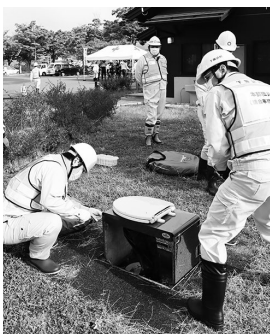

# 広報

No.714

住みたいまち

元気な声がひびくまち

初夏の太陽が照り付けるなか、6月12日(日)に、下諏訪町の赤砂崎公園多目的グラウンドで、出水期を前に水防訓練が行われました。参加者は、地区自主防災会、町消防団、消防防災協力員、防災ネットワークしもすわ、赤十字奉仕団、町職員等で、約140人となりました。

作成した土のうを使った改良積土のう工法の訓練

訓練では、河川等からの浸水、土砂災害の発生及び水道や下水が使えない状況を想定し、「土のう作成」や「改良積土のう工法」<sup>かいりょうつみど</sup>、「簡易トイレの組み立て」や「マンホールトイレの設置訓練」、「炊飯袋を使った炊出し」等を行いました。

マンホールを使った仮設トイレの設置訓練

テントをかぶせて完成

お米を洗って炊き出しの準備

お米と水を炊飯袋に入れ、お湯に浸して20～30分待つと、ご飯ができます

※ご家庭においても、水や食料を備蓄し、いざという時に備えましょう。  
(表紙の写真は、発砲スチロール性の簡易トイレを組み立てている様子です)