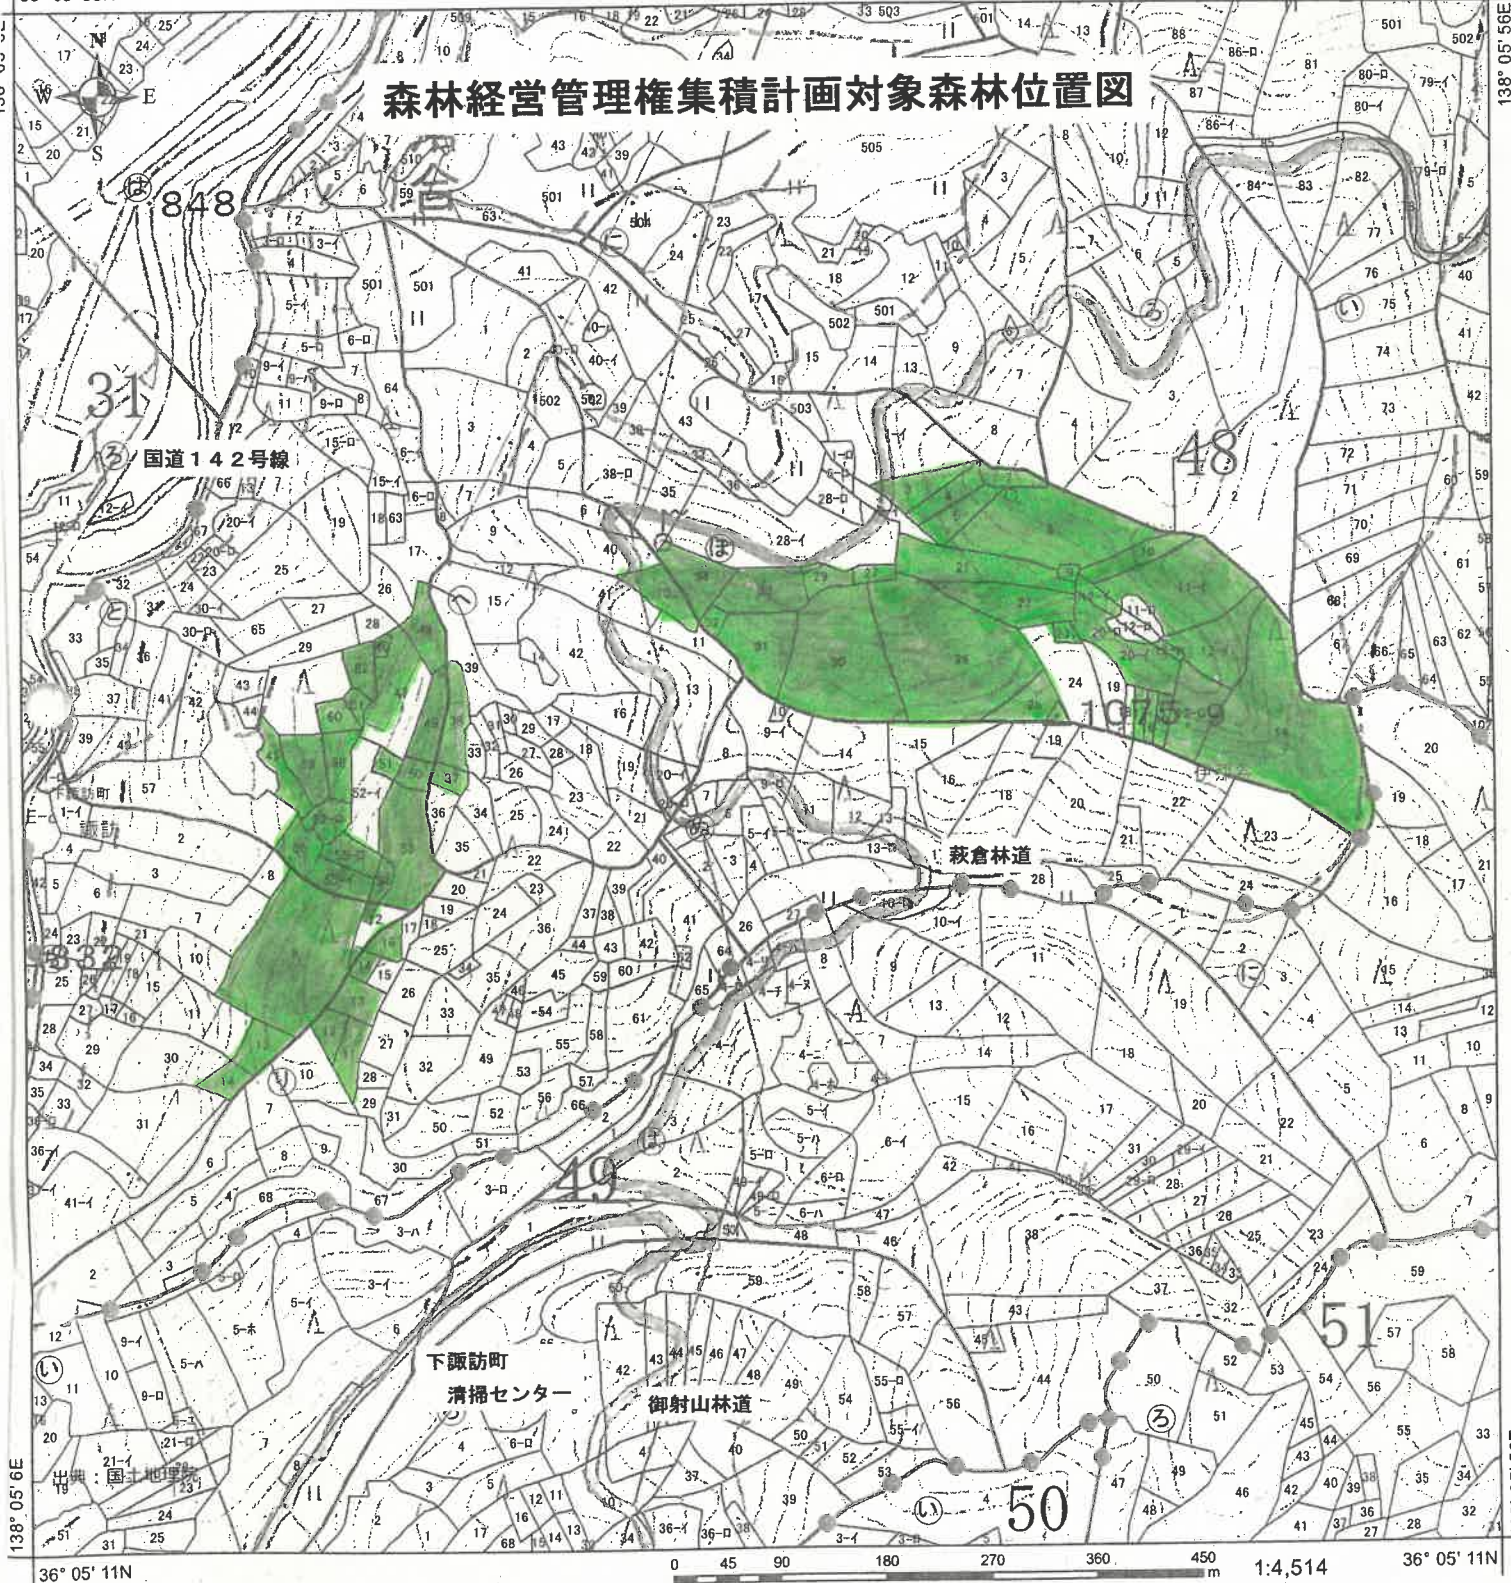

36° 05' 53N

36° 05' 53N

# 森林経営管理権集積計画対象森林位置図

図郭50000

施業班(マスタ)

□ 図郭50000

□ 施業班(マスタ)

地域森林計画区

□ 地域森林計画区

地域振興局

□ 施業班ラベル(マスタ)

2023年03月27日

この図は「長野県森林GIS」で作成しました