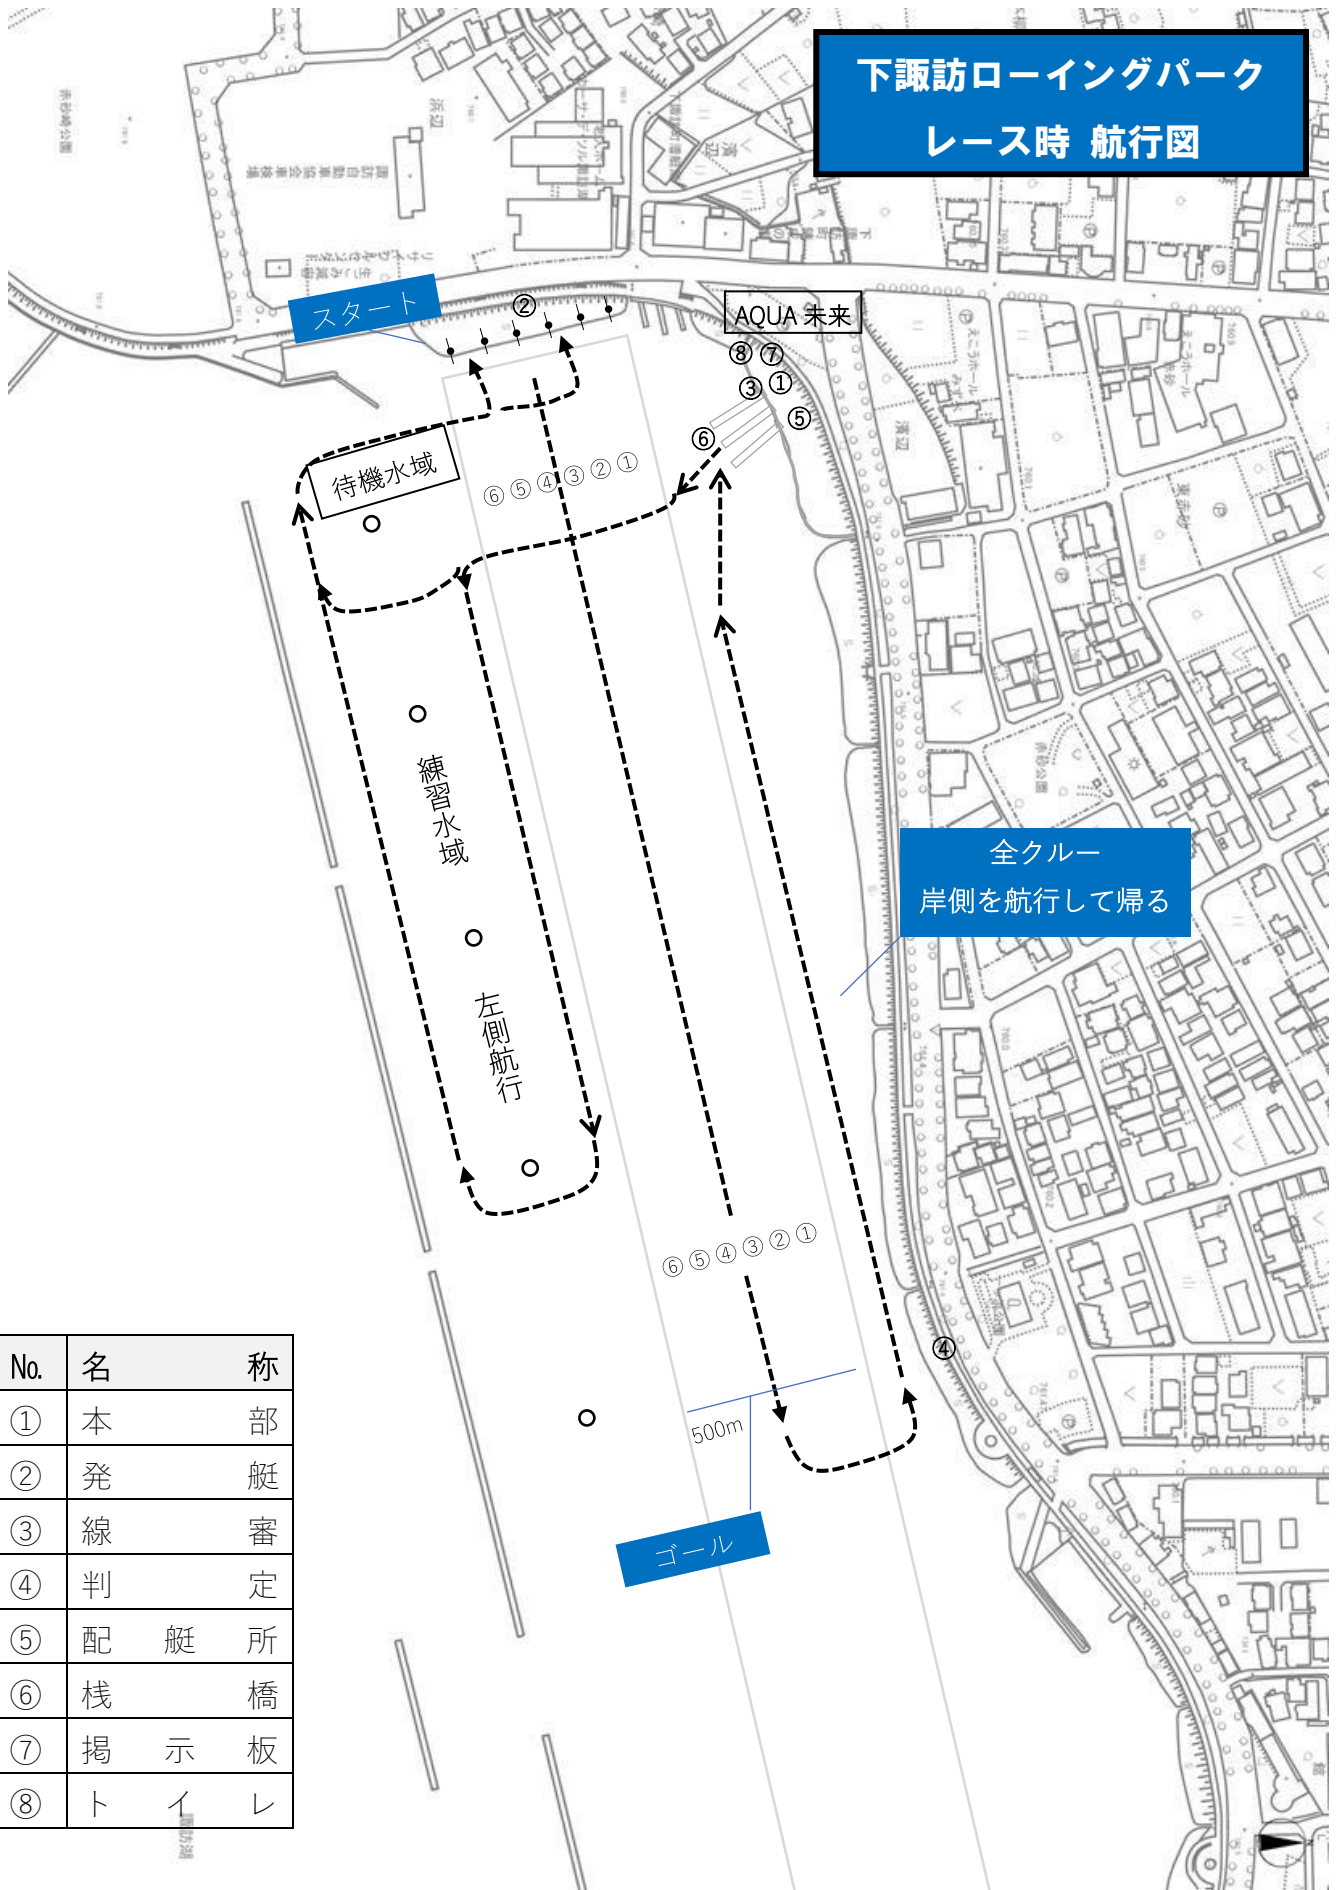

下諏訪ローイングパーク 練習時 航行図

No.	名	称
①	本	部
②	発	艇
③	線	審
④	判	定
⑤	配	艇 所
⑥	棧	橋
⑦	掲	示 板
⑧	ト	イ レ

下諏訪ローイングパーク レース時 航行図

No.	名	称
①	本	部
②	発	艇
③	線	審
④	判	定
⑤	配	艇 所
⑥	棧	橋
⑦	掲	示 板
⑧	ト	イ レ