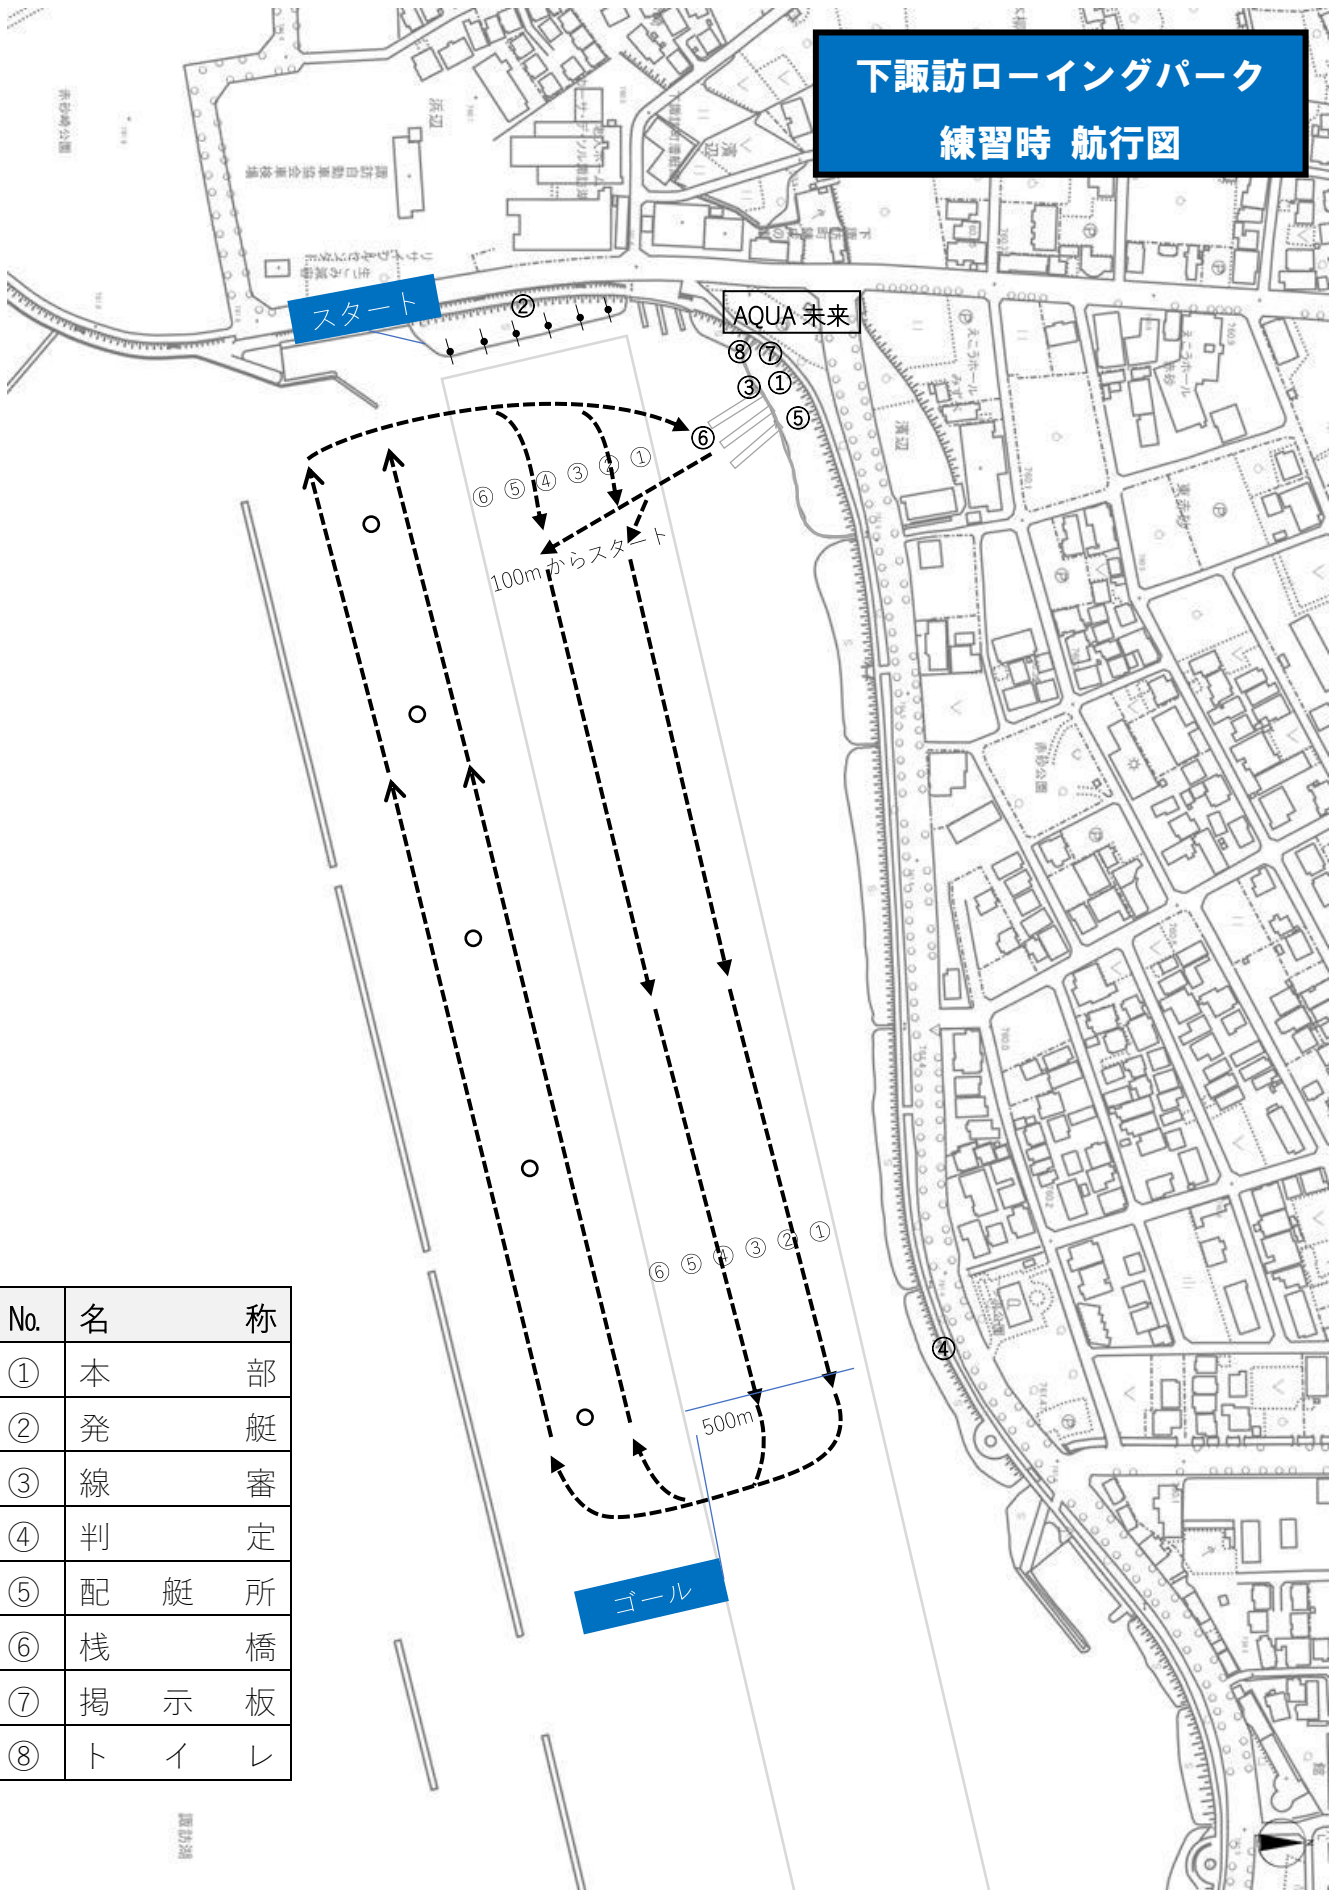

下諏訪ローイングパーク 練習時 航行図

No.	名	称
①	本	部
②	発	艇
③	線	審
④	判	定
⑤	配	艇 所
⑥	棧	橋
⑦	掲	示 板
⑧	ト	イ レ

下諏訪ローイングパーク レース時 航行図

No.	名	称
①	本	部
②	発	艇
③	線	審
④	判	定
⑤	配	艇 所
⑥	棧	橋
⑦	掲	示 板
⑧	ト	イ レ