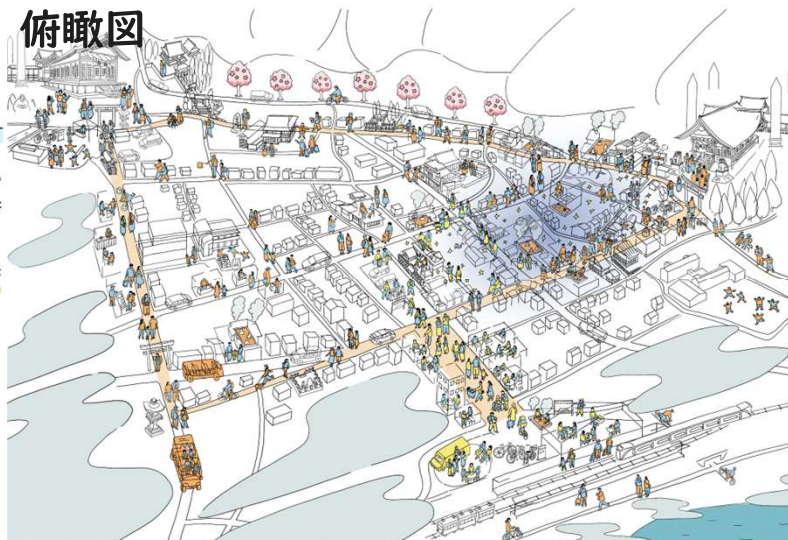

てまいりますので、皆様のご理解・ご協力を

今後ともよろしくお願いたします。

GDの進捗状況等にあわせて本通信を発行し、皆様にお知らせいたします。お楽しみに!

全ての地区の基本理念及び俯瞰図

〈下ノ諏訪宿地区〉

基本理念

下ノ諏訪宿地区は、大社といで湯の宿場まちとして賑わった下ノ諏訪宿周辺において面影を活かし「稼ぐ観光」と「住みたいまち・元気な声がひびくまち」の実現に向け、「宿場町」、「温泉」、「まちあるき」、「ひとのつながり」による活気ある街の創出を目指します。

俯瞰図

〈諏訪湖畔地区〉

基本理念

諏訪湖畔地区は、「住みたいまち・元気な声がひびくまち」の実現に向け、美しい諏訪湖周辺で自然と共存し、誰もが「健康づくりやスポーツを楽しむ」、「憩い訪れたい」水辺空間の創出を目指します。

俯瞰図

〈社地区〉

基本理念

社地区は、「住みたいまち・元気な声がひびくまち」の実現に向け、地域の歴史文化・あたたかみに触れられ、まちや自然の眺めを活かしつつ、新たなにぎわいある暮らしの場の創出を目指します。

俯瞰図

〈三角八丁周辺地区〉

基本理念

三角八丁周辺地区は、「住みたいまち・元気な声がひびくまち」の実現に向け、歴史・文化の面影が残る街並みに、快適に歩き、巡れる空間と、にぎわいや人のつながりを育む交流の場を充実することで、誰もが心地よく過ごし、魅力を感じられるまちの創出を目指します。

俯瞰図

※デザインは、基本理念のもとイメージしたものであり、家屋等の位置、形等は正確ではありません。

※詳しくは町HPをご覧ください。