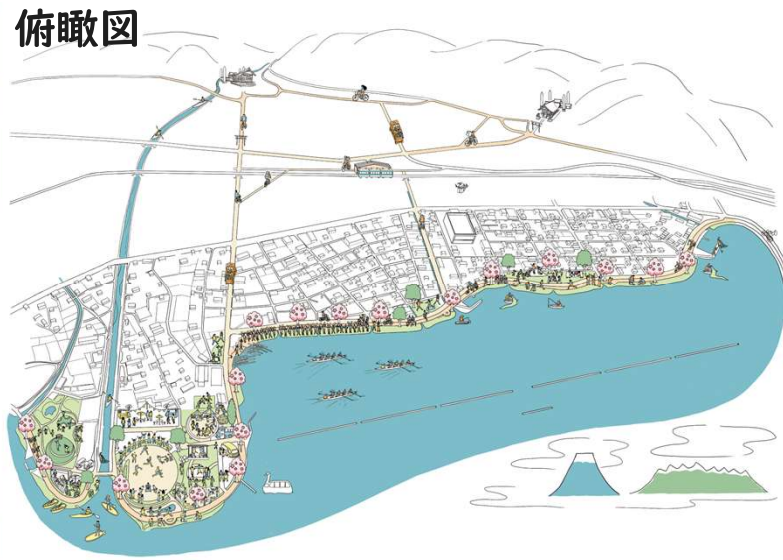

てまいりますので、皆様のご理解・ご協力を

今後ともよろしくお願いたします。

GDの進捗状況等にあわせて本通信を発行し、皆様にお知らせいたします。お楽しみに!

全ての地区の基本理念及び俯瞰図

〈下ノ諏訪宿地区〉

基本理念

下ノ諏訪宿地区は、大社といで湯の宿場まちとして賑わった下ノ諏訪宿周辺において面影を活かし「稼ぐ観光」と「住みたいまち・元気な声がひびくまち」の実現に向け、「宿場町」、「温泉」、「まちあるき」、「ひとのつながり」による活気ある街の創出を目指します。

俯瞰図

〈諏訪湖畔地区〉

基本理念

諏訪湖畔地区は、「住みたいまち・元気な声がひびくまち」の実現に向け、美しい諏訪湖周辺で自然と共存し、誰もが「健康づくりやスポーツを楽しむ」、「憩い訪れたい」水辺空間の創出を目指します。

俯瞰図

〈社地区〉

基本理念

社地区は、「住みたいまち・元気な声がひびくまち」の実現に向け、地域の歴史文化・あたたかみに触れられ、まちや自然の眺めを活かしつつ、新たなにぎわいある暮らしの場の創出を目指します。

俯瞰図

〈三角八丁周辺地区〉

基本理念

三角八丁周辺地区は、「住みたいまち・元気な声がひびくまち」の実現に向け、歴史・文化の面影が残る街並みに、快適に歩き、巡れる空間と、にぎわいや人のつながりを育む交流の場を充実することで、誰もが心地よく過ごし、魅力を感じられるまちの創出を目指します。

俯瞰図

※デザインは、基本理念のもとイメージしたものであり、家屋等の位置、形等は正確ではありません。

※詳しくは町HPをご覧ください。